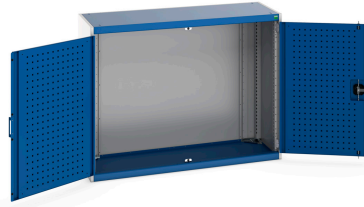

40014013. - Armoire Cubio SMLF-13510-1

Description

Armoire Cubio SMLF-13510-1 Avec Portes Perfo
LxPxH: 1300x525x1000mm

Images du produit

Informations Complémentaires

Type de porte	Perfo
Largeur	1300
Profondeur	525
Hauteur	1000
Numé	94032080
Matériau du produit	Tôle d'acier
Surface de produit	Couvert de poudre

Choix du produit

Couleur:	Gris anthracite / Gris anthracite
	Gris clair / Gris anthracite
	Gris / Bleu clair
	Gris clair / Gris clair
	Gris clair / Rouge