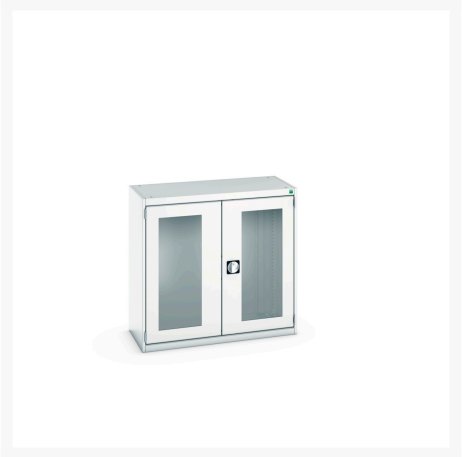

40013078. - Armoire Cubio SMLFS-10510

Description

Armoire Cubio SMLFS-10510 Avec Portes Transparentes
LxPxH: 1050x525x1000mm

Images du produit

Informations Complémentaires

Type de porte	Transparentes
Largeur	1050
Profondeur	525
Hauteur	1000
Numé	94032080
Matériau du produit	Tôle d'acier
Surface de produit	Couvert de poudre

Choix du produit

Couleur:	Gris anthracite / Gris anthracite
	Gris clair / Gris anthracite
	Gris / Bleu clair
	Gris clair / Gris clair
	Gris clair / Rouge