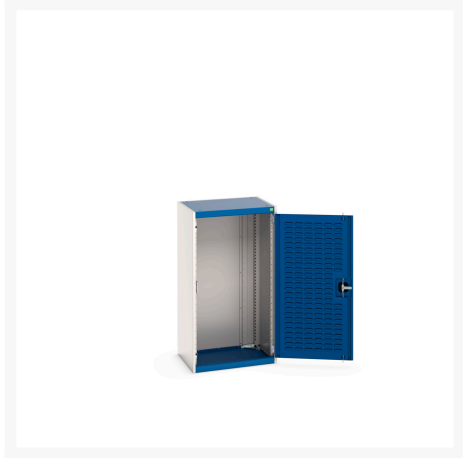

## 40011016. - Armoire Cubio SMLF-6512-1

### Description

---

Armoire Cubio SMLF-6512-1 Avec Portes a Bacs  
LxPxH: 650x525x1200mm

## Informations Complémentaires

---

Type de porte	Louvre
Largeur	650
Profondeur	525
Hauteur	1200
Numé	94032080
Matériau du produit	Tôle d'acier
Surface de produit	Couvert de poudre