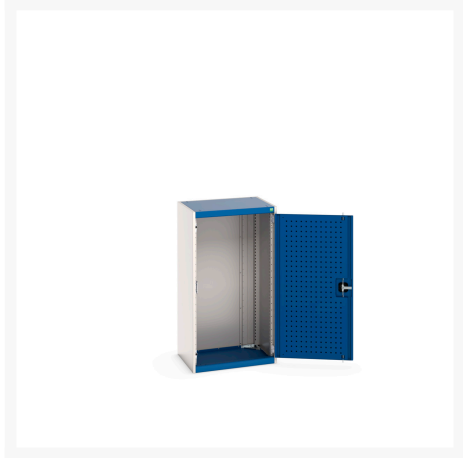

40011015. - Armoire Cubio SMLF-6512-1

Description

Armoire Cubio SMLF-6512-1 Avec Portes Perfo
LxPxH: 650x525x1200mm

Images du produit

Informations Complémentaires

Type de porte	Perfo
Largeur	650
Profondeur	525
Hauteur	1200
Numé	94032080
Matériau du produit	Tôle d'acier
Surface de produit	Couvert de poudre

Choix du produit

Couleur:	Gris anthracite / Gris anthracite
	Gris clair / Gris anthracite
	Gris / Bleu clair
	Gris clair / Gris clair
	Gris clair / Rouge