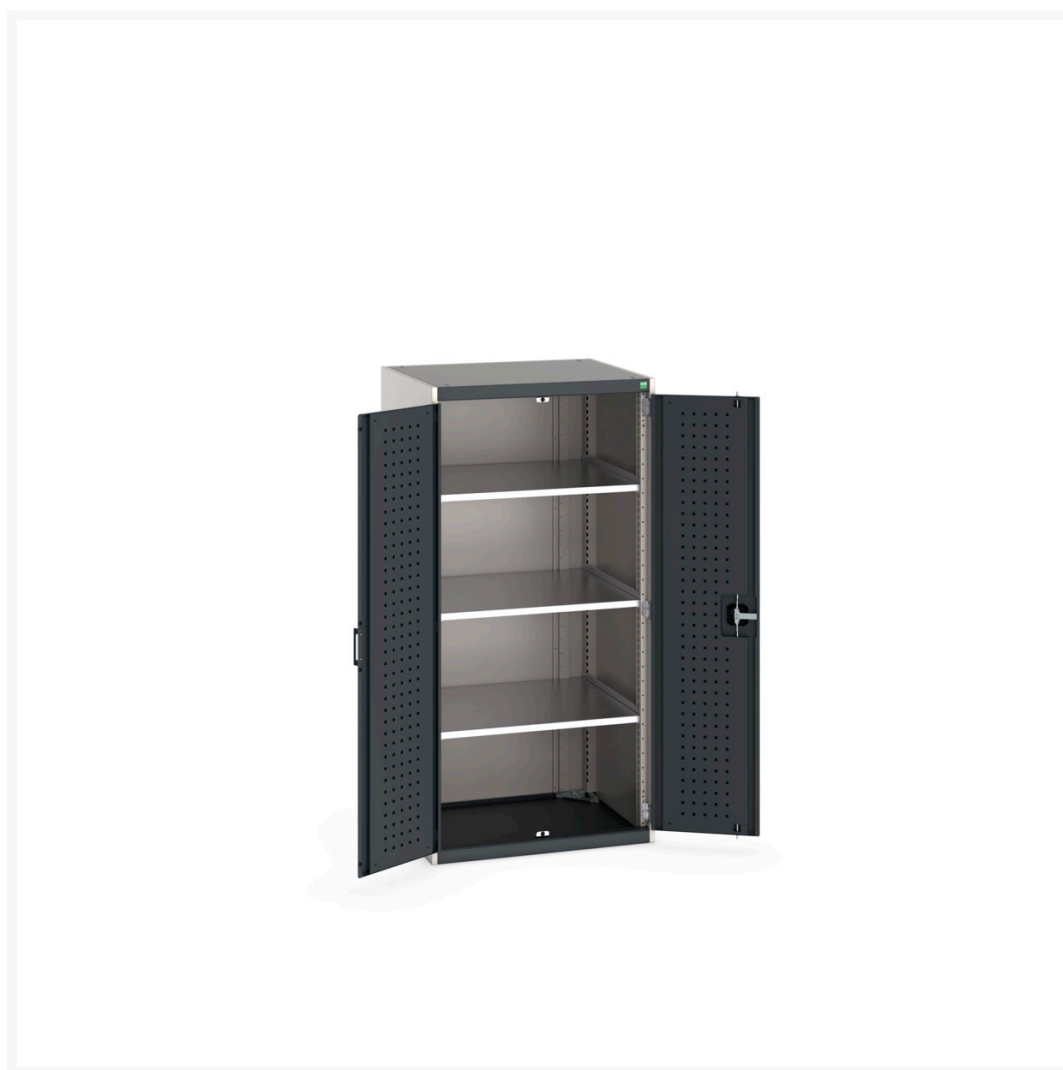

40020114. - Armoire Cubio SMF-8616-1.1

Description

Armoire Cubio SMF-8616-1.1 Avec Portes Perfo & 3 Tablettes
LxPxH: 800x650x1600mm

Images du produit

Informations Complémentaires

| | |
|----------------------------|-------------------|
| Type de porte | Perfo |
| plateau Capacité de charge | 100kg |
| Largeur | 800 |
| Profondeur | 650 |
| Hauteur | 1600 |
| Numé | 94032080 |
| Matériau du produit | Tôle d'acier |
| Surface de produit | Couvert de poudre |

Choix du produit

| | |
|----------|-----------------------------------|
| Couleur: | Gris anthracite / Gris anthracite |
| | Gris clair / Gris anthracite |
| | Gris / Bleu clair |
| | Gris clair / Gris clair |
| | Gris clair / Rouge |