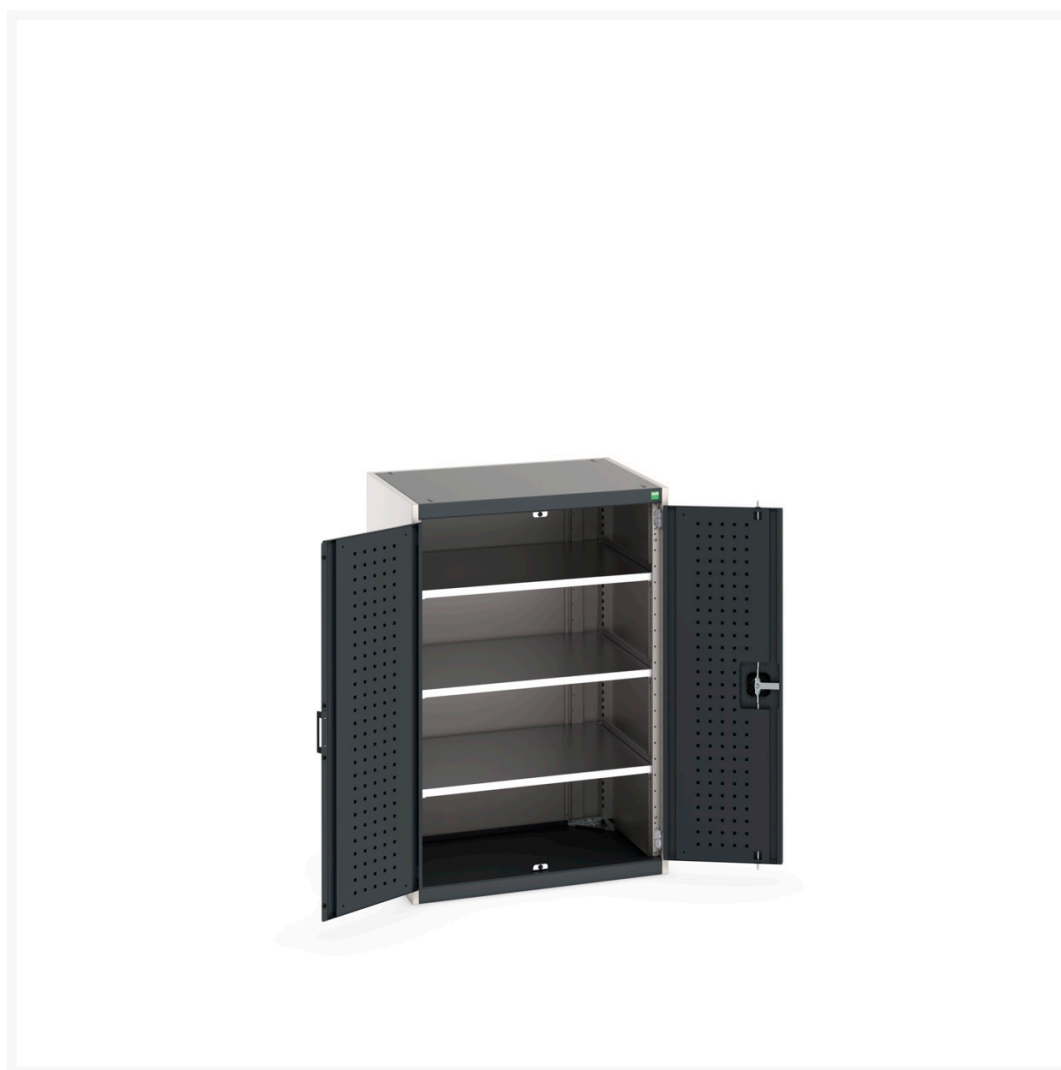

## 40020112. - Armoire Cubio SMF-8612-1.1

### Description

---

Armoire Cubio SMF-8612-1.1 Avec Portes Perfo & 3 Tablettes  
LxPxH: 800x650x1200mm

## Informations Complémentaires

---

Type de porte	Perfo
plateau Capacité de charge	100kg
Largeur	800
Profondeur	650
Hauteur	1200
Numé	94032080
Matériau du produit	Tôle d'acier
Surface de produit	Couvert de poudre