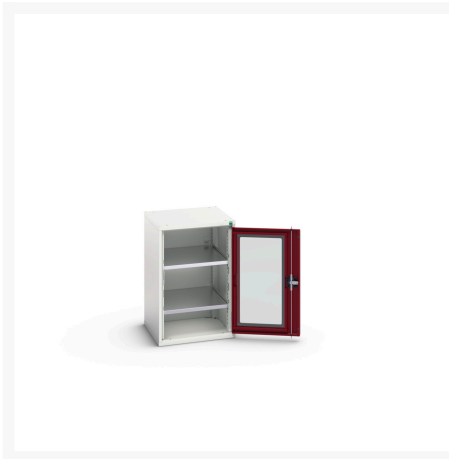

16926074. - Armoire Verso Portes Transparentes

Description

Armoire Verso Portes Transparentes Avec 2 Tablettes
LxPxH: 525x550x800mm

Images du produit

Informations Complémentaires

Type de porte	Transparentes
Door height 1	725 mm
plateau Capacité de charge	75kg
Largeur	525
Profondeur	550
Hauteur	800
Numé	94032080
Matériau du produit	Tôle d'acier
Surface de produit	Couvert de poudre

Choix du produit

Couleur: Gris clair / Gris anthracite

Gris / Bleu clair

Gris clair / Gris clair

Gris clair / Rouge