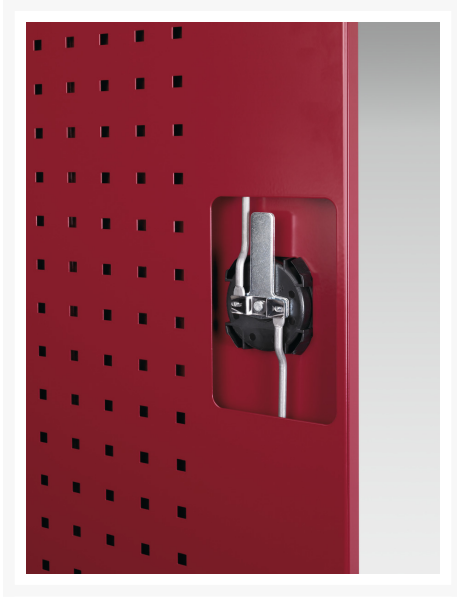

45001074.19V - Armoire Kfz Gestion de Fluides Cubio

Description

Armoire Kfz Gestion de Fluides Cubio Avec Porte Perfo, Simple Guide
LxPxH: 525x650x900mm RAL 7035 / RAL 7016

Images du produit

Informations Complémentaires

Type de porte	Perfo
Door height 1	600 mm
Largeur	525
Profondeur	650
Hauteur	900
Numé	94032080
Matériau du produit	Tôle d'acier
Surface de produit	Couvert de poudre