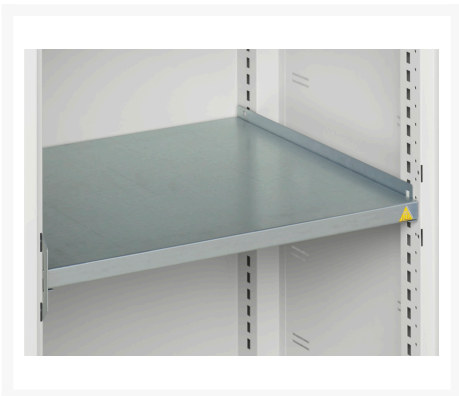

16926741. - Armoire Verso a Porte Ventilée

Description

Armoire Verso a Porte Ventilée Avec 2 Tablettes
LxPxH: 800x550x900mm

Images du produit

Informations Complémentaires

Type de porte	Ventilé
Door height 1	825 mm
plateau Capacité de charge	75kg
Largeur	800
Profondeur	550
Hauteur	900
Numé	94032080
Matériau du produit	Tôle d'acier
Surface de produit	Couvert de poudre

Choix du produit

Couleur:	Gris clair / Gris anthracite
----------	------------------------------

	Gris / Bleu clair
--	-------------------

	Gris clair / Gris clair
--	-------------------------

	Gris clair / Rouge
--	--------------------