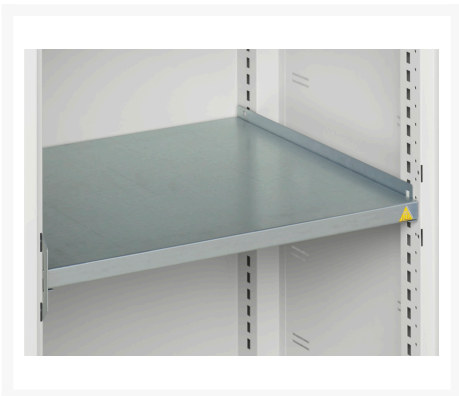

16926740. - Armoire Verso a Porte Ventilée

Description

Armoire Verso a Porte Ventilée Avec 2 Tablettes
LxPxH: 800x550x800mm

Images du produit

Informations Complémentaires

Type de porte	Ventilé
Door height 1	725 mm
plateau Capacité de charge	75kg
Largeur	800
Profondeur	550
Hauteur	800
Numé	94032080
Matériau du produit	Tôle d'acier
Surface de produit	Couvert de poudre

Choix du produit

Couleur: Gris clair / Gris anthracite

Gris / Bleu clair

Gris clair / Gris clair

Gris clair / Rouge