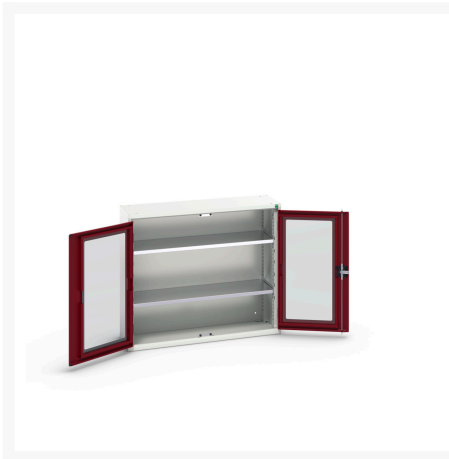

# 16926271. - Armoire Verso Portes Transparentes

## Description

Armoire Verso Portes Transparentes Avec 2 Tablettes  
LxPxH: 1050x350x900mm

## Informations Complémentaires

Type de porte	Transparentes
Door height 1	825 mm
plateau Capacité de charge	75kg
Largeur	1050
Profondeur	350
Hauteur	900
Numé	94032080
Matériau du produit	Tôle d'acier
Surface de produit	Couvert de poudre