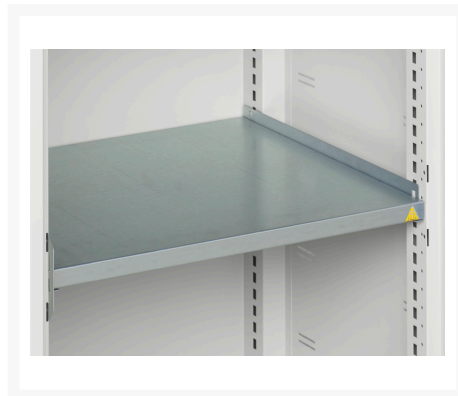

# 16926783. - Armoire Verso a Portes Ventilées

## Description

Armoire Verso a Portes Ventilées Avec 4 Tablettes  
LxPxH: 1300x550x2000mm

## Informations Complémentaires

Type de porte	Ventilé
Door height 1	1925 mm
plateau Capacité de charge	75kg
Largeur	1300
Profondeur	550
Hauteur	2000
Numé	94032080
Matériau du produit	Tôle d'acier
Surface de produit	Couvert de poudre