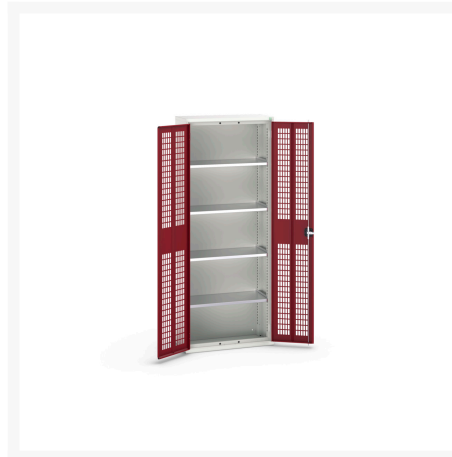

16926733. - Armoire Verso a Porte Ventilée

Description

Armoire Verso a Porte Ventilée Avec 4 Tablettes
LxPxH: 800x350x2000mm

Images du produit

Informations Complémentaires

Type de porte	Ventilé
Door height 1	1925 mm
plateau Capacité de charge	75kg
Largeur	800
Profondeur	350
Hauteur	2000
Numé	94032080
Matériau du produit	Tôle d'acier
Surface de produit	Couvert de poudre

Choix du produit

Couleur:	Anthracite gris
	Gris / Bleu clair
	Gris clair / Gris clair
	Gris clair / Rouge