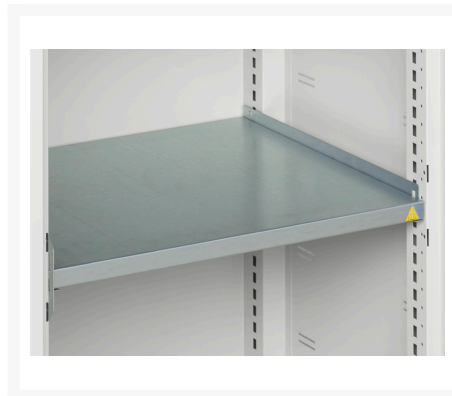

16926733. - Armoire Verso a Porte Ventilée

Description

Armoire Verso a Porte Ventilée Avec 4 Tablettes
LxPxH: 800x350x2000mm

Images du produit

Informations Complémentaires

Type de porte	Ventilé
Door height 1	1925 mm
plateau Capacité de charge	75kg
Largeur	800
Profondeur	350
Hauteur	2000
Numé	94032080
Matériau du produit	Tôle d'acier
Surface de produit	Couvert de poudre

Choix du produit

Couleur:	Anthracite gris
	Gris / Bleu clair
	Gris clair / Gris clair
	Gris clair / Rouge