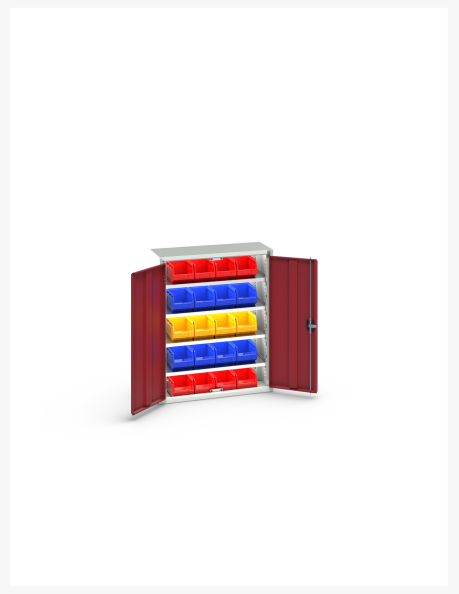

# 16926400. - Armoire a Bacs Verso

## Description

Armoire a Bacs Verso Avec 4 Tablettes, 20 Bacs  
LxPxH: 800x350x1000mm

## Informations Complémentaires

---

Type de porte	Plaine
Door height 1	925 mm
plateau Capacité de charge	75kg
Largeur	800
Profondeur	350
Hauteur	1000
Numé	94032080
Matériau du produit	Tôle d'acier
Surface de produit	Couvert de poudre

## Choix du produit

---

Couleur:	Gris clair / Gris anthracite
	Gris / Bleu clair
	Gris clair / Gris clair
	Gris clair / Rouge