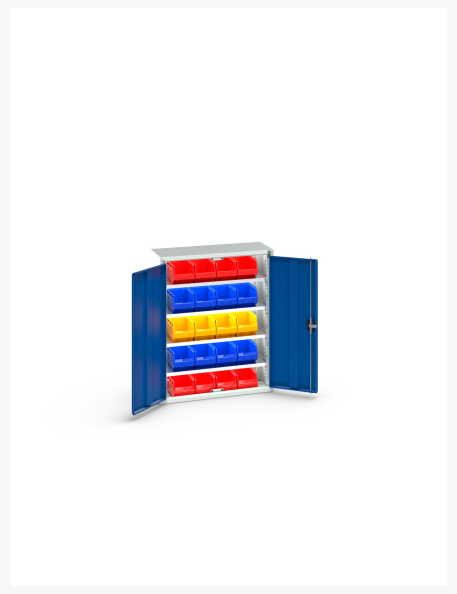

# 16926400. - Armoire a Bacs Verso

## Description

Armoire a Bacs Verso Avec 4 Tablettes, 20 Bacs  
LxPxH: 800x350x1000mm

## Informations Complémentaires

---

Type de porte	Plaine
Door height 1	925 mm
plateau Capacité de charge	75kg
Largeur	800
Profondeur	350
Hauteur	1000
Numé	94032080
Matériau du produit	Tôle d'acier
Surface de produit	Couvert de poudre

## Choix du produit

---

Couleur:	Gris clair / Gris anthracite
	Gris / Bleu clair
	Gris clair / Gris clair
	Gris clair / Rouge