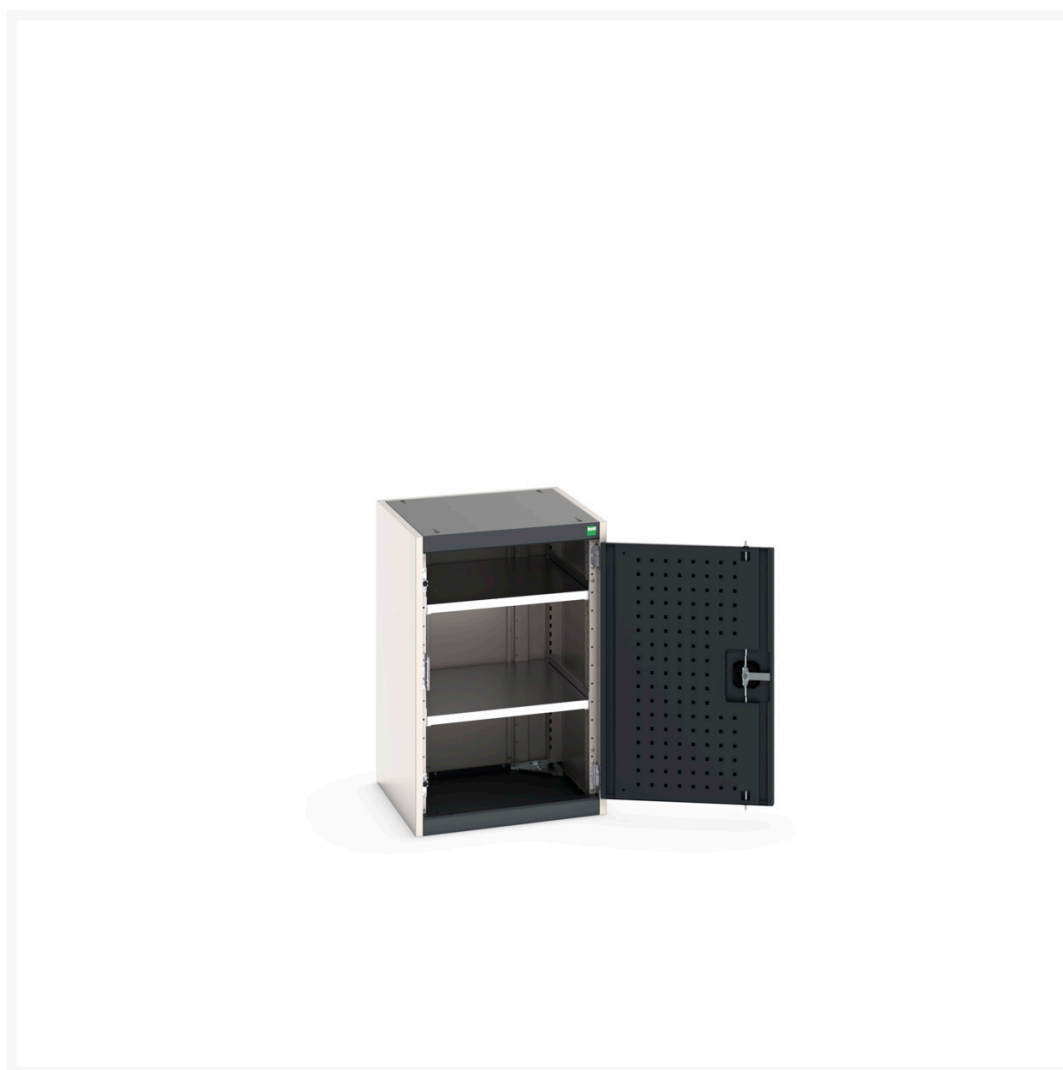

40010097. - Armoire Cubio SMF-558-1.1

Description

Armoire Cubio SMF-558-1.1 Avec Portes Perfo
LxPxH: 525x525x800mm

Images du produit

Informations Complémentaires

Type de porte	Perfo
plateau Capacité de charge	100kg
Largeur	525
Profondeur	525
Hauteur	800
Numé	94032080
Matériau du produit	Tôle d'acier
Surface de produit	Couvert de poudre

Choix du produit

Couleur:	Gris anthracite / Gris anthracite
	Gris clair / Gris anthracite
	Gris / Bleu clair
	Gris clair / Gris clair
	Gris clair / Rouge