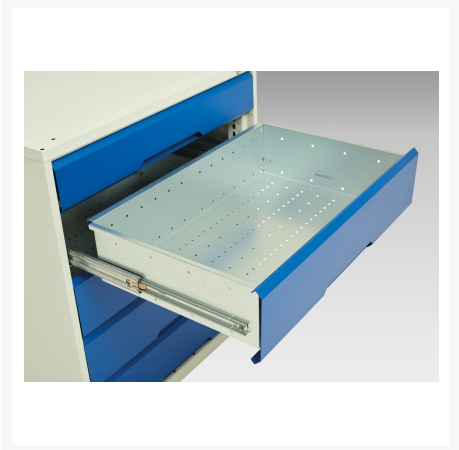

# 16926454. - Armoire Polyvalente Verso

## Description

Armoire Polyvalente Verso Avec 1 Tablette, 3 Tiroirs  
LxPxH: 800x550x1000mm

## Informations Complémentaires

---

Tiroir capacité	75 kg
Hauteur tiroir 1	100mm
Dimensions intérieures du tiroir 1	680mm x 430mm x 75mm
Hauteur tiroir 2	125mm
Dimensions intérieures du tiroir 2	680mm x 430mm x 75mm
tiroir hauteur 3	175mm
Dimensions intérieures du tiroir 3	680mm x 430mm x 150mm
Type de porte	Plaine
Door height 1	925 mm
plateau Capacité de charge	75kg
Largeur	800
Profondeur	550
Hauteur	1000
Numé	94032080
Matériau du produit	Tôle d'acier
Surface de produit	Couvert de poudre