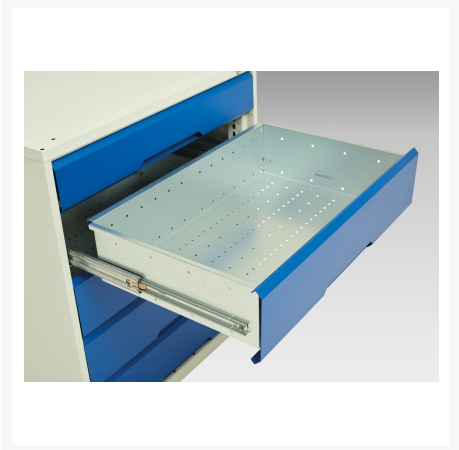

16926454. - Armoire Polyvalente Verso

Description

Armoire Polyvalente Verso Avec 1 Tablette, 3 Tiroirs
LxPxH: 800x550x1000mm

Images du produit

Informations Complémentaires

Tiroir capacité	75 kg
Hauteur tiroir 1	100mm
Dimensions intérieures du tiroir 1	680mm x 430mm x 75mm
Hauteur tiroir 2	125mm
Dimensions intérieures du tiroir 2	680mm x 430mm x 75mm
tiroir hauteur 3	175mm
Dimensions intérieures du tiroir 3	680mm x 430mm x 150mm
Type de porte	Plaine
Door height 1	925 mm
plateau Capacité de charge	75kg
Largeur	800
Profondeur	550
Hauteur	1000
Numé	94032080
Matériau du produit	Tôle d'acier
Surface de produit	Couvert de poudre

Choix du produit

Couleur:	Gris clair / Gris anthracite
	Gris / Bleu clair
	Gris clair / Gris clair
	Gris clair / Rouge