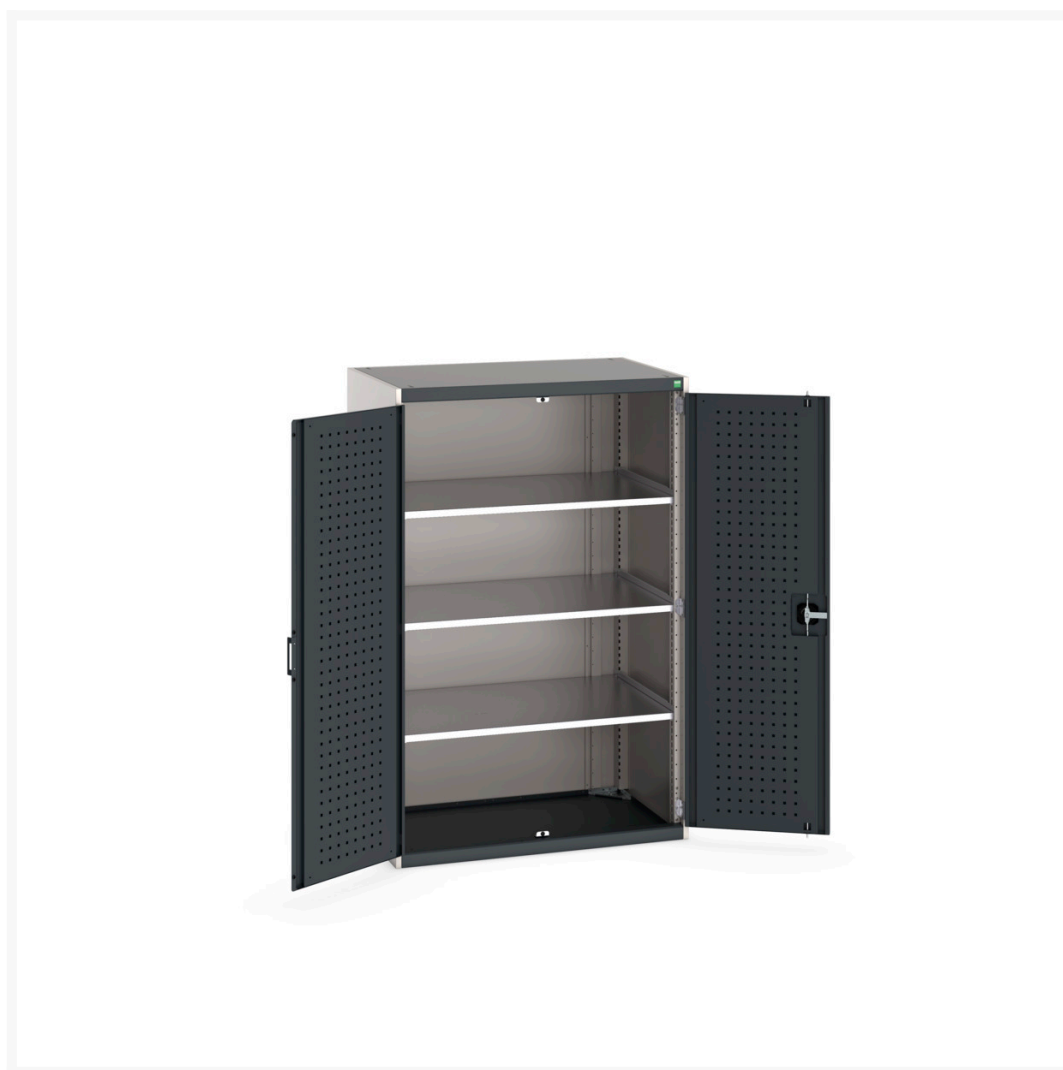

40021098. - Armoire Cubio SMF-10616-1.1

Description

Armoire Cubio SMF-10616-1.1 Avec Portes Perfo & 3 Tablettes
LxPxH: 1050x650x1600mm

Images du produit

Informations Complémentaires

Type de porte	Perfo
Door height 1	1125 mm
plateau Capacité de charge	100kg
Largeur	1050
Profondeur	650
Hauteur	1600
Numé	94032080
Matériau du produit	Tôle d'acier
Surface de produit	Couvert de poudre

Choix du produit

Couleur:	Gris anthracite / Gris anthracite
	Gris clair / Gris anthracite
	Gris / Bleu clair
	Gris clair / Gris clair
	Gris clair / Rouge