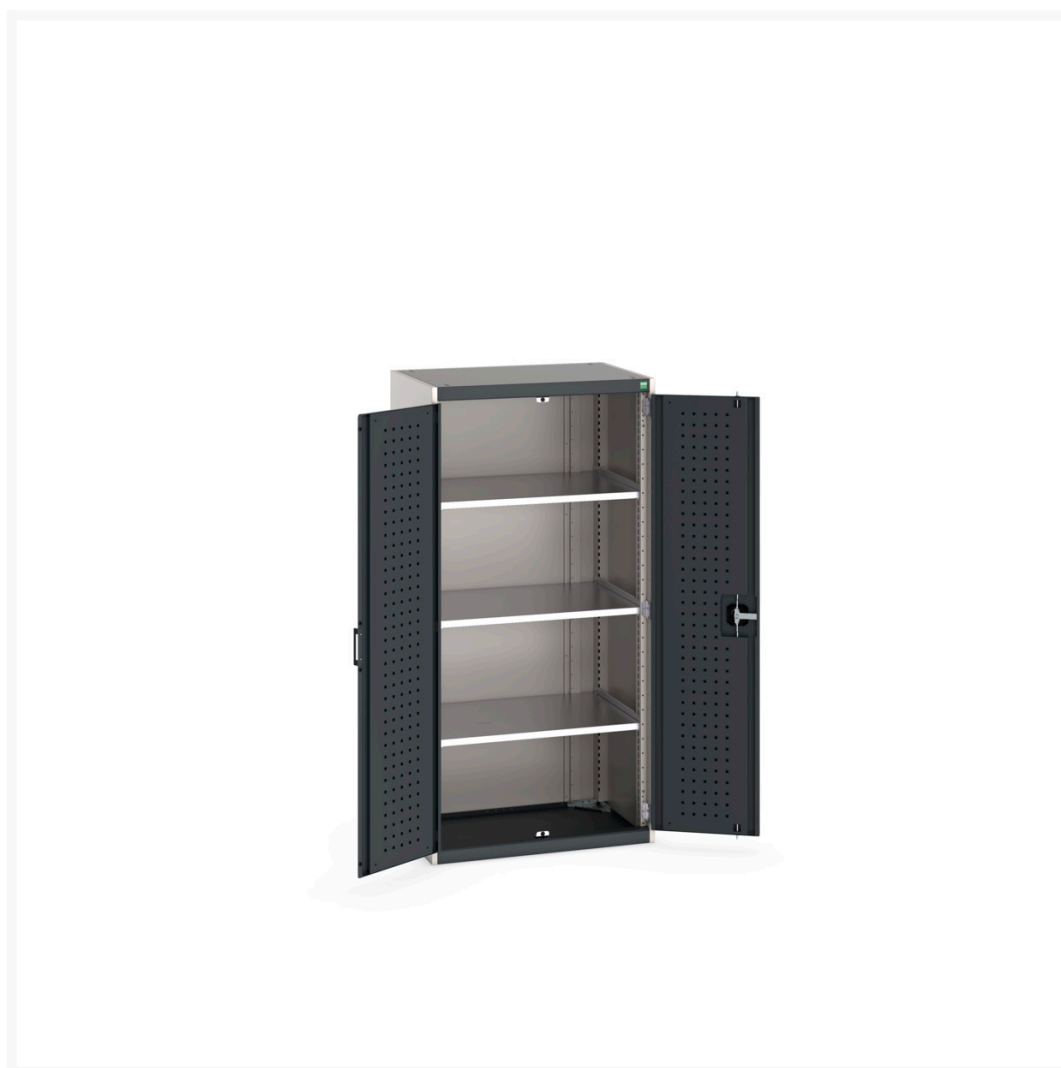

40012081. - Armoire Cubio SMF-8516-1.1

Description

Armoire Cubio SMF-8516-1.1 Avec Portes Perfo & 3 Tablettes
LxPxH: 800x525x1600mm

Images du produit

Informations Complémentaires

Type de porte	Perfo
plateau Capacité de charge	100kg
Largeur	800
Profondeur	525
Hauteur	1600
Numé	94032080
Matériau du produit	Tôle d'acier
Surface de produit	Couvert de poudre

Choix du produit

Couleur:	Gris anthracite / Gris anthracite
	Gris clair / Gris anthracite
	Gris / Bleu clair
	Gris clair / Gris clair
	Gris clair / Rouge