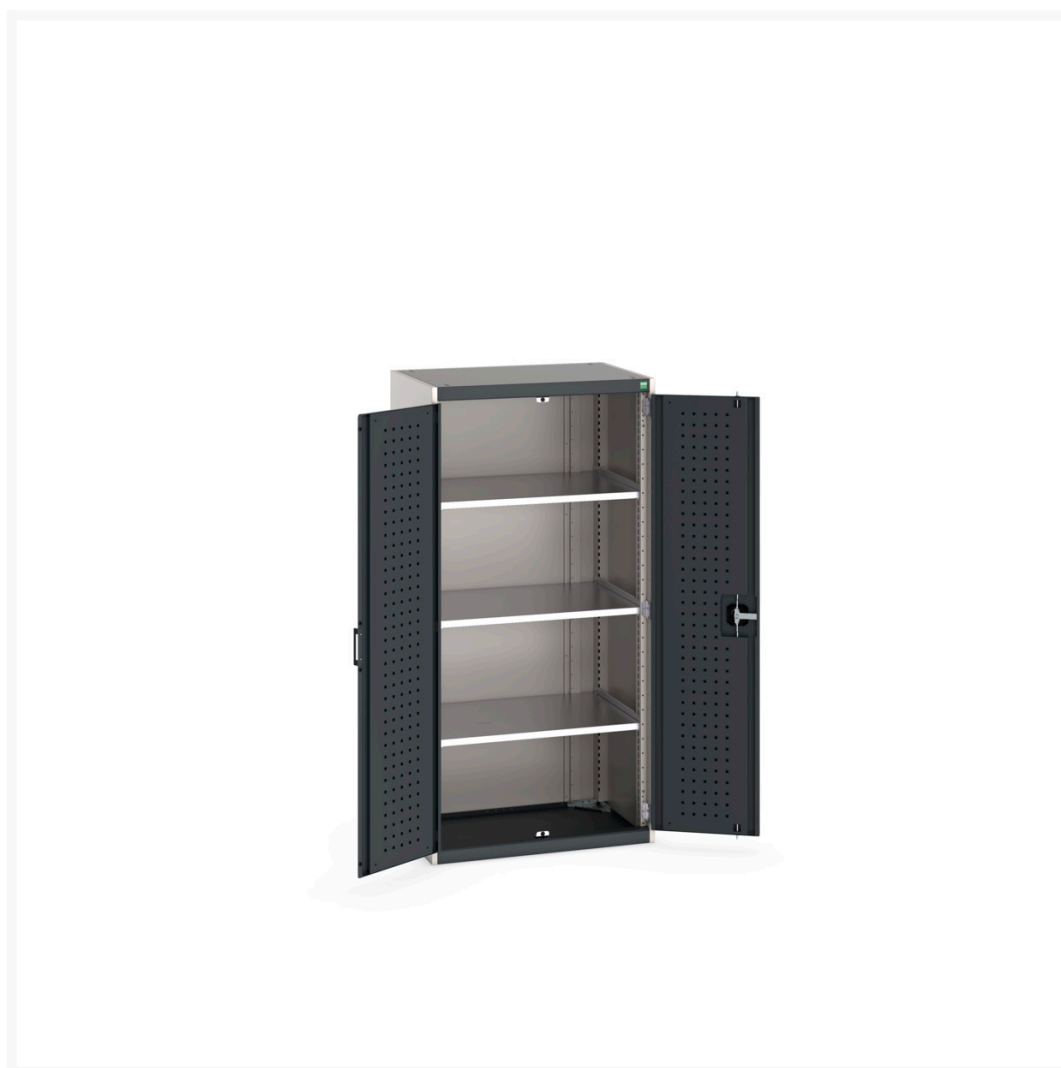

## 40012081. - Armoire Cubio SMF-8516-1.1

### Description

---

Armoire Cubio SMF-8516-1.1 Avec Portes Perfo & 3 Tablettes  
LxPxH: 800x525x1600mm

## Informations Complémentaires

---

Type de porte	Perfo
plateau Capacité de charge	100kg
Largeur	800
Profondeur	525
Hauteur	1600
Numé	94032080
Matériau du produit	Tôle d'acier
Surface de produit	Couvert de poudre