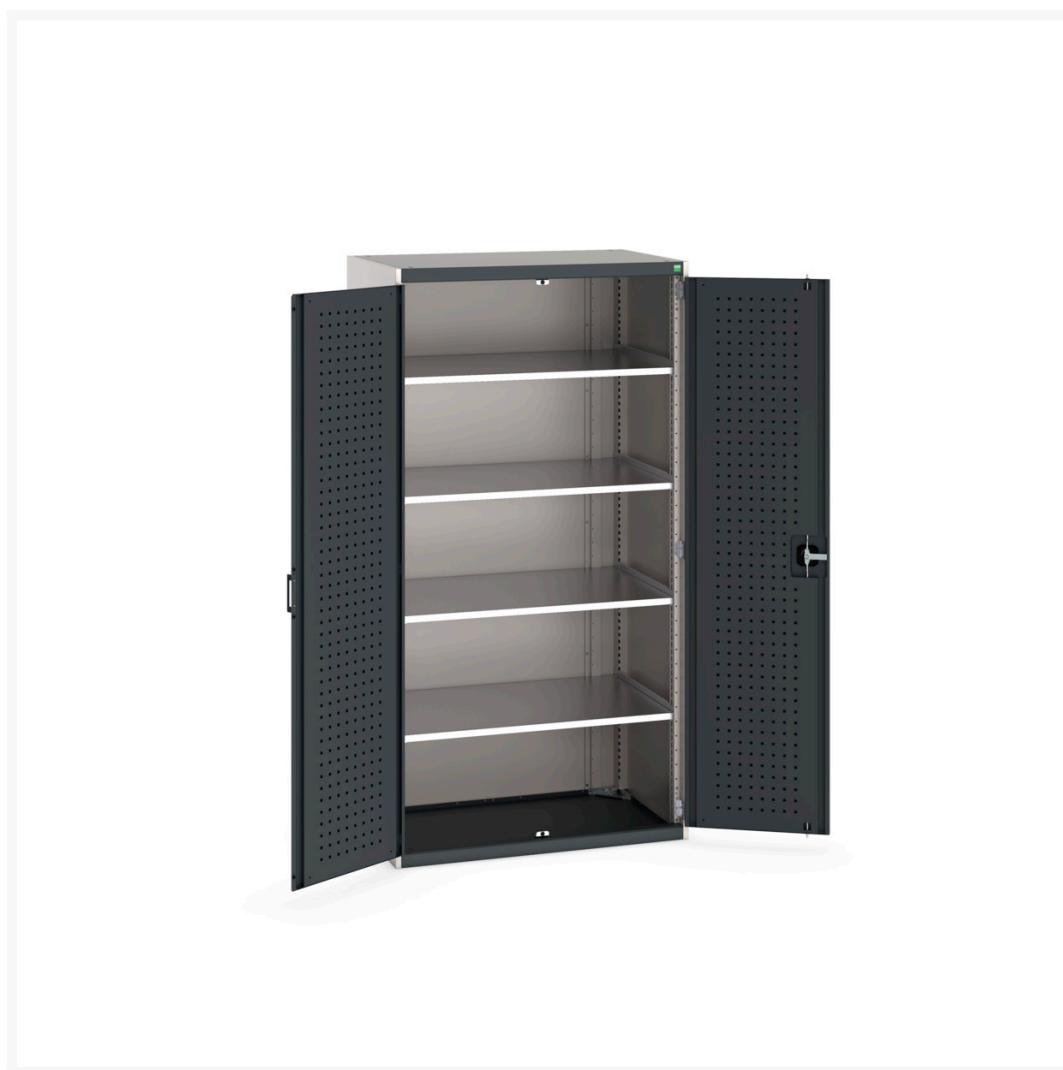

## 40021101. - Armoire Cubio SMF-10620-1.2

### Description

Armoire Cubio SMF-10620-1.2 Avec Portes Perfo & 4Tablettes  
LxPxH: 1050x650x2000mm

### Images du produit

## Informations Complémentaires

---

Type de porte	Perfo
Door height 1	1900 mm
plateau Capacité de charge	100kg
Largeur	1050
Profondeur	650
Hauteur	2000
Numé	94032080
Matériau du produit	Tôle d'acier
Surface de produit	Couvert de poudre