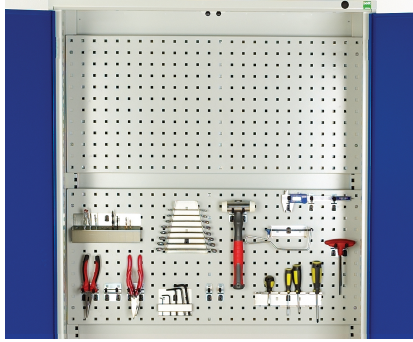

## Description

Armoire Mini Atelier Verso 1 Tab, 3 Tiroirs, 1 Habillage, 1 Plateau  
LxPxH: 1050x550x2000mm

## Informations Complémentaires

---

Tiroir capacité	75 kg
Hauteur tiroir 1	100mm
Dimensions intérieures du tiroir 1	930mm x 430mm x 75mm
Hauteur tiroir 2	125mm
Dimensions intérieures du tiroir 2	930mm x 430mm x 75mm
tiroir hauteur 3	175mm
Dimensions intérieures du tiroir 3	930mm x 430mm x 150mm
Type de porte	Plaine
Door height 1	1925 mm
plateau Capacité de charge	75kg
Largeur	1050
Profondeur	550
Hauteur	2000
Numé	94032080
Matériau du produit	Tôle d'acier
Surface de produit	Couvert de poudre