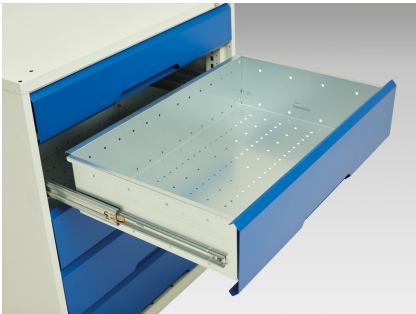

# 16926572. - Armoire Mini Atelier Verso

## Description

Armoire Mini Atelier Verso 1 Tab, 3 Tiroirs, 1 Habillage, 1 Plateau  
LxPxH: 1050x550x2000mm

## Informations Complémentaires

---

Tiroir capacité	75 kg
Hauteur tiroir 1	100mm
Dimensions intérieures du tiroir 1	930mm x 430mm x 75mm
Hauteur tiroir 2	125mm
Dimensions intérieures du tiroir 2	930mm x 430mm x 75mm
tiroir hauteur 3	175mm
Dimensions intérieures du tiroir 3	930mm x 430mm x 150mm
Type de porte	Plaine
Door height 1	1925 mm
plateau Capacité de charge	75kg
Largeur	1050
Profondeur	550
Hauteur	2000
Numé	94032080
Matériau du produit	Tôle d'acier
Surface de produit	Couvert de poudre