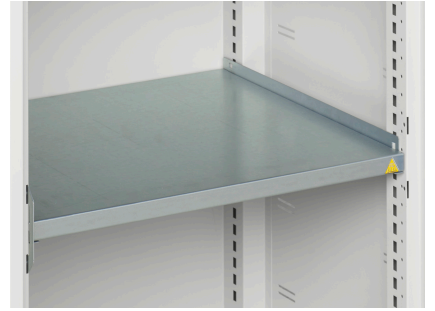

# 16926572. - Armoire Mini Atelier Verso

## Description

Armoire Mini Atelier Verso 1 Tab, 3 Tiroirs, 1 Habillage, 1 Plateau  
LxPxH: 1050x550x2000mm

## Informations Complémentaires

---

Tiroir capacité	75 kg
Hauteur tiroir 1	100mm
Dimensions intérieures du tiroir 1	930mm x 430mm x 75mm
Hauteur tiroir 2	125mm
Dimensions intérieures du tiroir 2	930mm x 430mm x 75mm
tiroir hauteur 3	175mm
Dimensions intérieures du tiroir 3	930mm x 430mm x 150mm
Type de porte	Plaine
Door height 1	1925 mm
plateau Capacité de charge	75kg
Largeur	1050
Profondeur	550
Hauteur	2000
Numé	94032080
Matériau du produit	Tôle d'acier
Surface de produit	Couvert de poudre