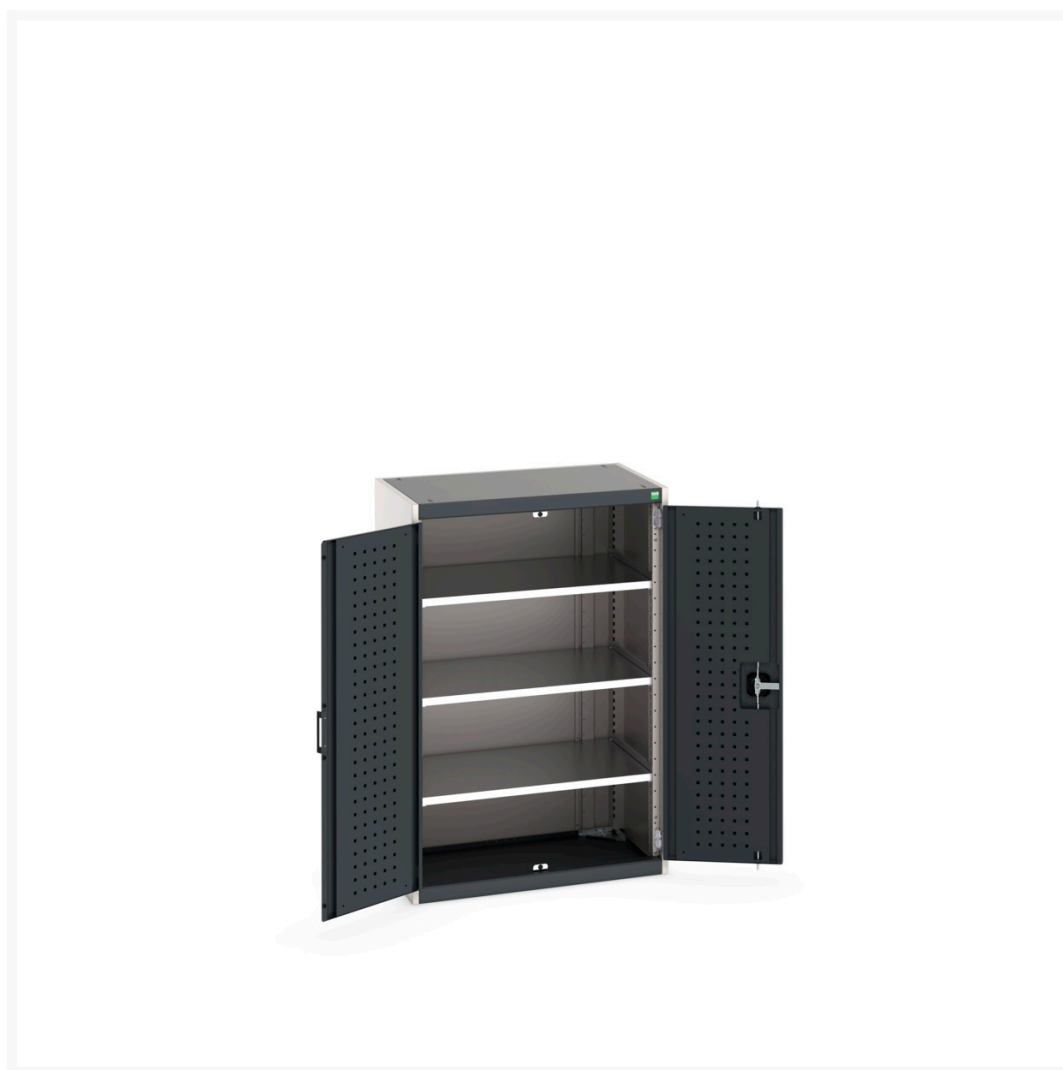

40012079. - Armoire Cubio SMF-8512-1.1

Description

Armoire Cubio SMF-8512-1.1 Avec Portes Perfo & 3 Tablettes
LxPxH: 800x525x1200mm

Images du produit

Informations Complémentaires

Type de porte	Perfo
plateau Capacité de charge	100kg
Largeur	800
Profondeur	525
Hauteur	1200
Numé	94032080
Matériau du produit	Tôle d'acier
Surface de produit	Couvert de poudre

Choix du produit

Couleur:	Gris anthracite / Gris anthracite
	Gris clair / Gris anthracite
	Gris / Bleu clair
	Gris clair / Gris clair
	Gris clair / Rouge