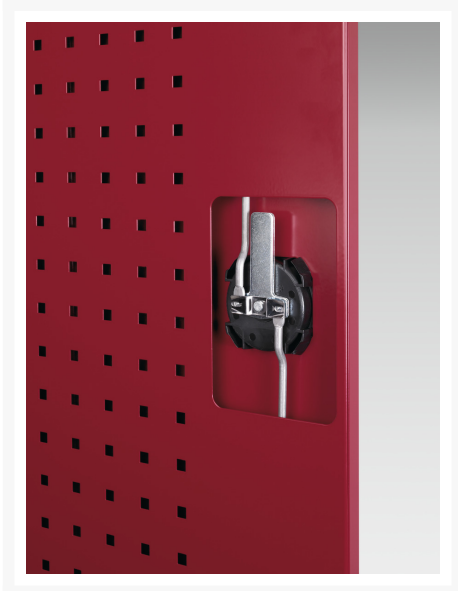

45001073. - Armoire Kfz Gestion de Fluides Cubio

Description

Armoire Kfz Gestion de Fluides Cubio Avec Portes Perfo, Double Guide
LxPxH: 1050x650x800mm

Images du produit

Informations Complémentaires

Type de porte	Perfo
Largeur	1050
Profondeur	650
Hauteur	800
Numé	94032080
Matériau du produit	Tôle d'acier
Surface de produit	Couvert de poudre

Choix du produit

Couleur:	Gris anthracite
	Rouge pourpre
	Bleu gentiane
	Gris clair