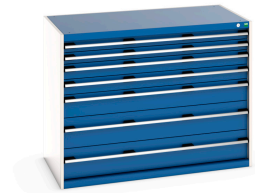

40030015. - Armoire a Tiroirs Cubio SL-13710-7.1

Description

Armoire a Tiroirs Cubio SL-13710-7.1 Avec 7 Tiroirs
LxPxH: 1300x750x1000mm

Images du produit

Informations Complémentaires

Tiroir capacité	75 kg
Hauteur tiroir 1	75mm
Dimensions intérieures du tiroir 1	1175mm x 625mm x 55mm
Hauteur tiroir 2	75mm
Dimensions intérieures du tiroir 2	1175mm x 625mm x 55mm
tiroir hauteur 3	100mm
Dimensions intérieures du tiroir 3	1175mm x 625mm x 80mm
tiroir hauteur 4	100mm
Dimensions intérieures du tiroir 4	1175mm x 625mm x 80mm
Hauteur tiroir 5	150mm
Dimensions intérieures du tiroir 5	1175mm x 625mm x 130mm
Hauteur tiroir 6	200mm
Dimensions intérieures du tiroir 6	1175mm x 625mm x 180mm
Hauteur tiroir 7	200mm
Dimensions intérieures du tiroir 7	1175mm x 625mm x 180mm
Largeur	1300
Profondeur	750
Hauteur	1000
Numé	94032080
Matériau du produit	Tôle d'acier
Surface de produit	Couvert de poudre

Choix du produit

Couleur:	Gris anthracite / Gris anthracite
	Gris clair / Gris anthracite
	Gris / Bleu clair
	Gris clair / Gris clair
	Gris clair / Rouge