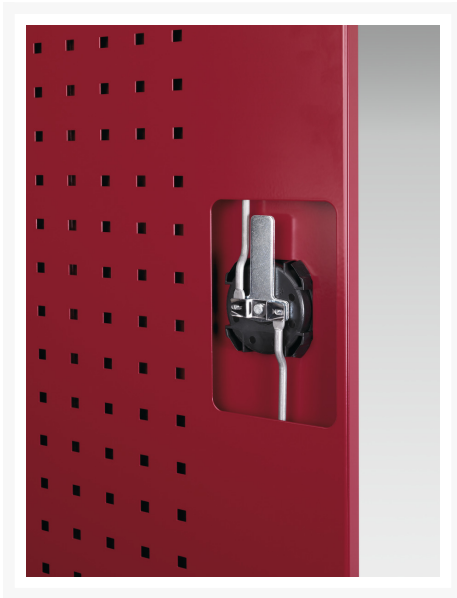

45001073.19V - Armoire Kfz Gestion de Fluides Cubio

Description

Armoire Kfz Gestion de Fluides Cubio Avec Portes Perfo, Double Guide
LxPxH: 1050x650x800mm RAL 7035 / RAL 7016

Images du produit

Informations Complémentaires

Type de porte	Perfo
Door height 1	500 mm
Door height 2	500 mm
Largeur	1050
Profondeur	650
Hauteur	800
Numé	94032080
Matériau du produit	Tôle d'acier
Surface de produit	Couvert de poudre