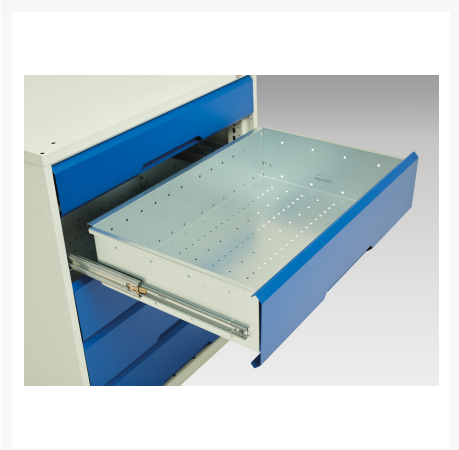

16926604. - Armoire Polyvalente Verso

Description

Armoire Polyvalente Verso Avec 2 Tablettes, 1 Tiroir
LxPxH: 1300x550x1000mm

Images du produit

Informations Complémentaires

Type de porte	Plaine
Door height 1	925 mm
plateau Capacité de charge	75kg
Largeur	1300
Profondeur	550
Hauteur	1000
Numé	94032080
Matériau du produit	Tôle d'acier
Surface de produit	Couvert de poudre

Choix du produit

Couleur:	Gris clair / Gris anthracite
	Gris / Bleu clair
	Gris clair / Gris clair
	Gris clair / Rouge