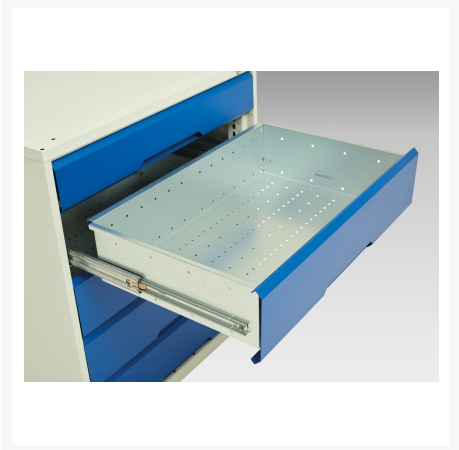

16926605. - Armoire Polyvalente Verso

Description

Armoire Polyvalente Verso Avec 1 Tablette, 2 Tiroirs
LxPxH: 1300x550x1000mm

Images du produit

Informations Complémentaires

Type de porte	Plaine
Door height 1	925 mm
plateau Capacité de charge	75kg
Largeur	1300
Profondeur	550
Hauteur	1000
Numé	94032080
Matériau du produit	Tôle d'acier
Surface de produit	Couvert de poudre

Choix du produit

Couleur:	Anthracite gris
	Gris / Bleu clair
	Gris clair / Gris clair
	Gris clair / Rouge