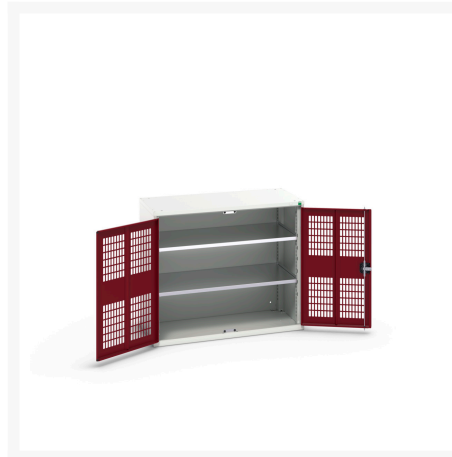

16926761. - Armoire Verso a Porte Ventilée

Description

Armoire Verso a Porte Ventilée Avec 2 Tablettes
LxPxH: 1050x550x900mm

Images du produit

Informations Complémentaires

Type de porte	Ventilé
Door height 1	825 mm
plateau Capacité de charge	75kg
Largeur	1050
Profondeur	550
Hauteur	900
Numé	94032080
Matériau du produit	Tôle d'acier
Surface de produit	Couvert de poudre

Choix du produit

Couleur: Gris clair / Gris anthracite

Gris / Bleu clair

Gris clair / Gris clair

Gris clair / Rouge