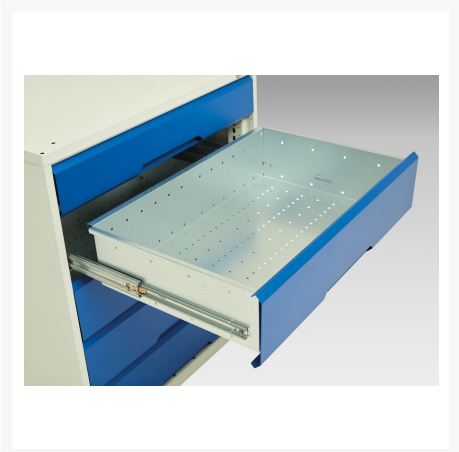

16926656. - Armoire Polyvalente Verso

Description

Armoire Polyvalente Verso Avec 3 Tablettes, 4 Tiroirs
LxPxH: 1300x550x2000mm

Images du produit

Informations Complémentaires

Type de porte	Plaine
Door height 1	1925 mm
plateau Capacité de charge	75kg
Largeur	1300
Profondeur	550
Hauteur	2000
Numé	94032080
Matériau du produit	Tôle d'acier
Surface de produit	Couvert de poudre

Choix du produit

Couleur:	Gris clair / Gris anthracite
	Gris / Bleu clair
	Gris clair / Gris clair
	Gris clair / Rouge