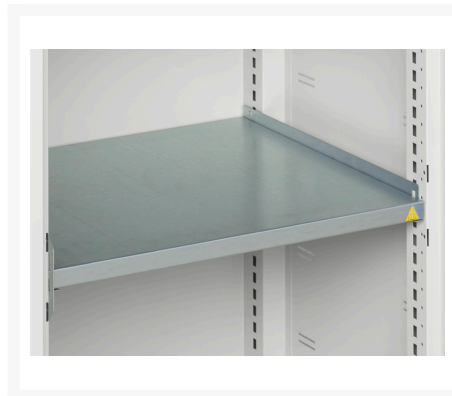

# 16926760. - Armoire Verso a Porte Ventilée

## Description

Armoire Verso a Porte Ventilée Avec 2 Tablettes  
LxPxH: 1050x550x800mm

## Informations Complémentaires

Type de porte	Ventilé
Door height 1	725 mm
plateau Capacité de charge	75kg
Largeur	1050
Profondeur	550
Hauteur	800
Numé	94032080
Matériau du produit	Tôle d'acier
Surface de produit	Couvert de poudre