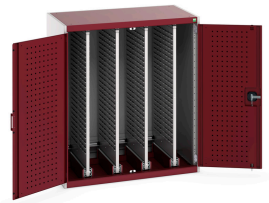

40301029. - Armoire Cubio SMV-10612-4.3

Description

Armoire Cubio SMV-10612-4.3 Portes perfo 4 Pann. a Bacs Coulissants
LxPxH: 1050x650x1200mm

Images du produit

Informations Complémentaires

Type de porte	Louvre
Nombre de panneaux à lamelles	4
Largeur	1050
Profondeur	650
Hauteur	1200
Numé	94032080
Matériau du produit	Tôle d'acier
Surface de produit	Couvert de poudre

Choix du produit

Couleur:	Gris anthracite / Gris anthracite
	Gris clair / Gris anthracite
	Gris / Bleu clair
	Gris clair / Gris clair
	Gris clair / Rouge