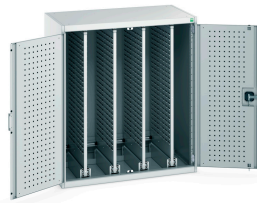

40301029. - Armoire Cubio SMV-10612-4.3

Description

Armoire Cubio SMV-10612-4.3 Portes perfo 4 Pann. a Bacs Coulissants
LxPxH: 1050x650x1200mm

Images du produit

Informations Complémentaires

Type de porte	Louvre
Nombre de panneaux à lamelles	4
Largeur	1050
Profondeur	650
Hauteur	1200
Numé	94032080
Matériau du produit	Tôle d'acier
Surface de produit	Couvert de poudre