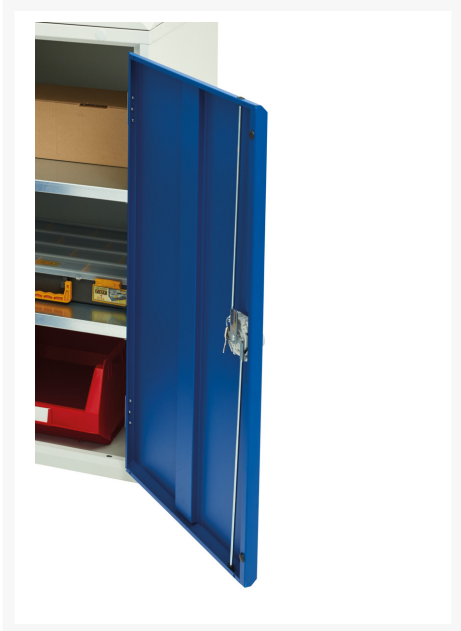

# 16926219. - Armoire a Portes Verso

## Description

Armoire a Portes Verso Avec 4 Tablettes  
LxPxH: 1050x350x2000mm

## Informations Complémentaires

---

|                            |                   |
|----------------------------|-------------------|
| Type de porte              | Plaine            |
| Door height 1              | 1925 mm           |
| plateau Capacité de charge | 75kg              |
| Largeur                    | 1050              |
| Profondeur                 | 350               |
| Hauteur                    | 2000              |
| Numé                       | 94032080          |
| Matériau du produit        | Tôle d'acier      |
| Surface de produit         | Couvert de poudre |