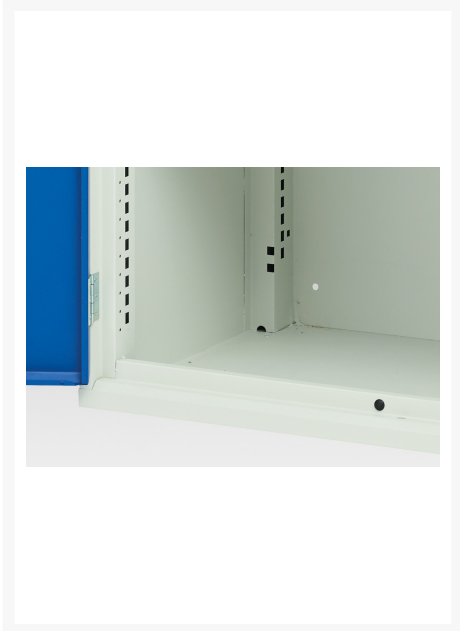

# 16926219. - Armoire a Portes Verso

## Description

Armoire a Portes Verso Avec 4 Tablettes  
LxPxH: 1050x350x2000mm

## Informations Complémentaires

---

|                            |                   |
|----------------------------|-------------------|
| Type de porte              | Plaine            |
| Door height 1              | 1925 mm           |
| plateau Capacité de charge | 75kg              |
| Largeur                    | 1050              |
| Profondeur                 | 350               |
| Hauteur                    | 2000              |
| Numé                       | 94032080          |
| Matériau du produit        | Tôle d'acier      |
| Surface de produit         | Couvert de poudre |