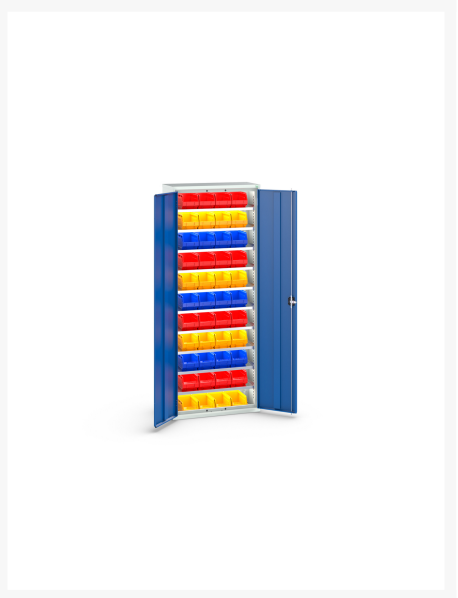

16926401. - Armoire a Bacs Verso

Description

Armoire a Bacs Verso Avec 10 Tablettes, 44 Bacs
LxPxH: 800x350x2000mm

Images du produit

Informations Complémentaires

Type de porte	Plaine
Door height 1	1925 mm
plateau Capacité de charge	75kg
Largeur	800
Profondeur	350
Hauteur	2000
Numé	94032080
Matériau du produit	Tôle d'acier
Surface de produit	Couvert de poudre

Choix du produit

Couleur:	Gris clair / Gris anthracite
	Gris / Bleu clair
	Gris clair / Gris clair
	Gris clair / Rouge