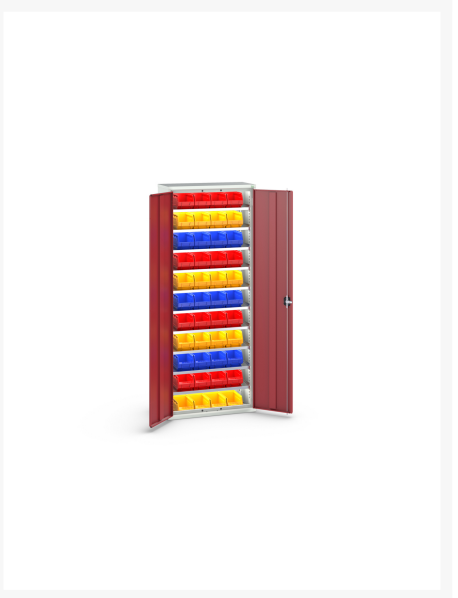

16926401. - Armoire a Bacs Verso

Description

Armoire a Bacs Verso Avec 10 Tablettes, 44 Bacs
LxPxH: 800x350x2000mm

Images du produit

Informations Complémentaires

Type de porte	Plaine
Door height 1	1925 mm
plateau Capacité de charge	75kg
Largeur	800
Profondeur	350
Hauteur	2000
Numé	94032080
Matériau du produit	Tôle d'acier
Surface de produit	Couvert de poudre

Choix du produit

Couleur:	Gris clair / Gris anthracite
	Gris / Bleu clair
	Gris clair / Gris clair
	Gris clair / Rouge