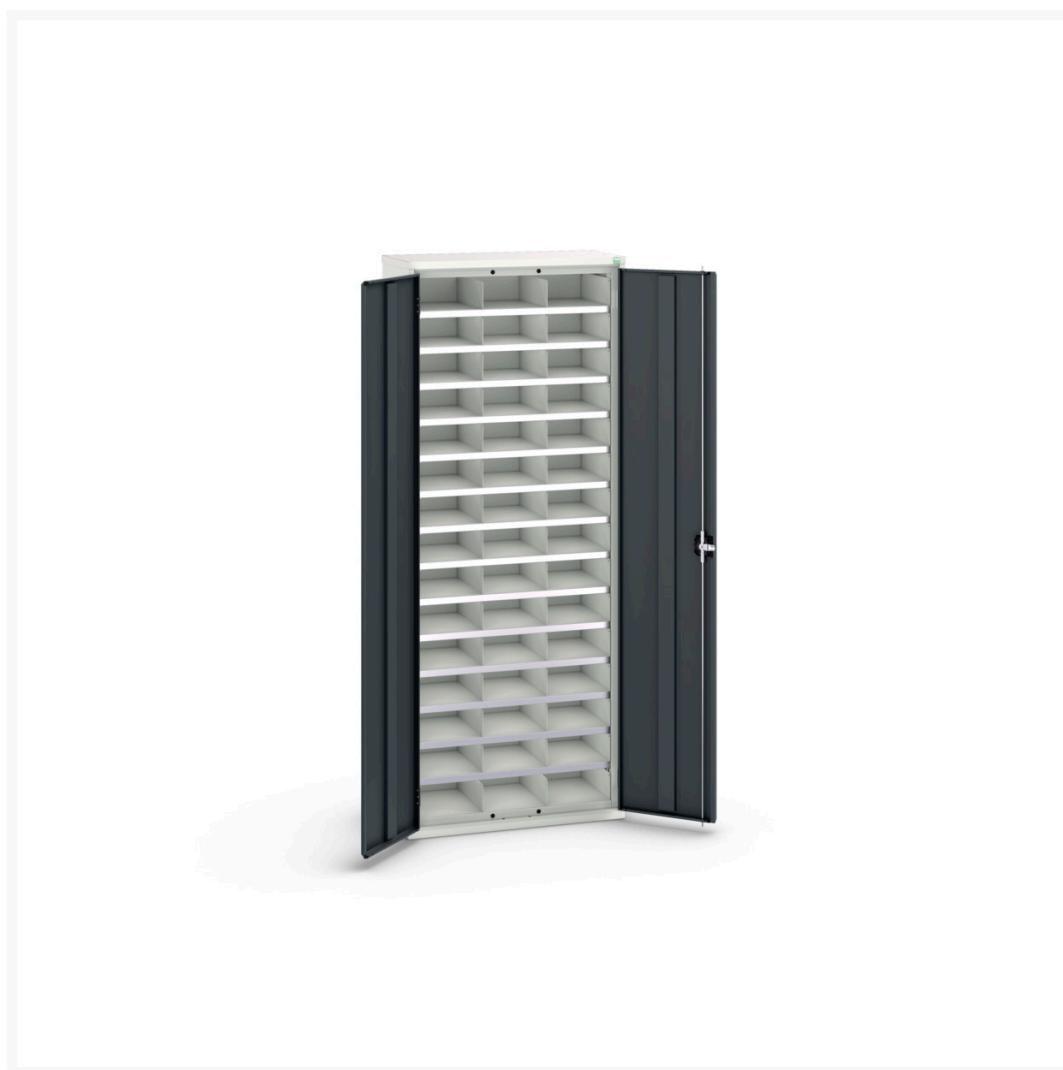

16926403. - Armoire a Cases Verso

Description

Armoire a Cases Verso 45 cases
LxPxH: 800x350x2000mm

Images du produit

Informations Complémentaires

Type de porte	Plaine
Door height 1	1925 mm
plateau Capacité de charge	75kg
Largeur	800
Profondeur	350
Hauteur	2000
Numé	94032080
Matériau du produit	Tôle d'acier
Surface de produit	Couvert de poudre

Choix du produit

Couleur:	Gris clair / Gris anthracite
	Gris / Bleu clair
	Gris clair / Gris clair
	Gris clair / Rouge