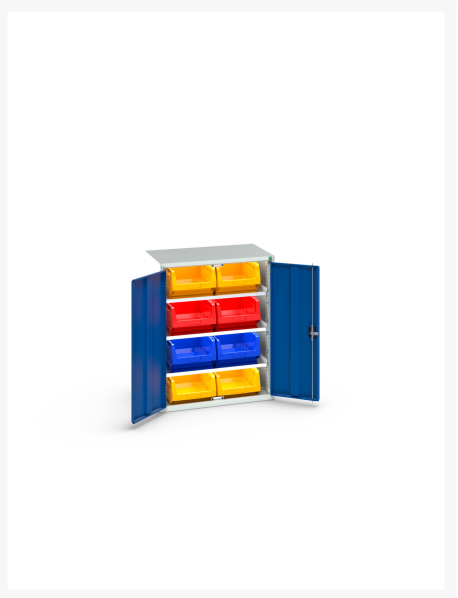

16926450. - Armoire a Bacs Verso

Description

Armoire a Bacs Verso Avec 3 Tablettes, 8 Bacs
LxPxH: 800x550x1000mm

Images du produit

Informations Complémentaires

Type de porte	Plaine
Door height 1	925 mm
plateau Capacité de charge	75kg
Largeur	800
Profondeur	550
Hauteur	1000
Numé	94032080
Matériau du produit	Tôle d'acier
Surface de produit	Couvert de poudre

Choix du produit

Couleur:	Gris clair / Gris anthracite
	Gris / Bleu clair
	Gris clair / Gris clair
	Gris clair / Rouge