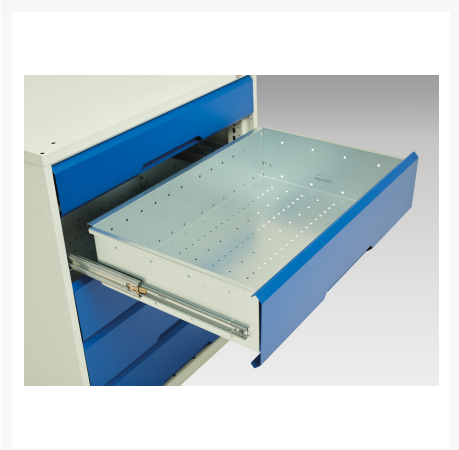

16926455. - Armoire Polyvalente Verso

Description

Armoire Polyvalente Verso Avec 4 Tablettes, 2 Tiroirs
LxPxH: 800x550x2000mm

Images du produit

Informations Complémentaires

Tiroir capacité	75 kg
Hauteur tiroir 1	125mm
Dimensions intérieures du tiroir 1	680mm x 430mm x 100mm
Hauteur tiroir 2	125mm
Dimensions intérieures du tiroir 2	680mm x 430mm x 100mm
Type de porte	Plaine
Door height 1	1925 mm
plateau Capacité de charge	75kg
Largeur	800
Profondeur	550
Hauteur	2000
Numé	94032080
Matériau du produit	Tôle d'acier
Surface de produit	Couvert de poudre

Choix du produit

Couleur:	Gris clair / Gris anthracite
	Gris / Bleu clair
	Gris clair / Gris clair
	Gris clair / Rouge