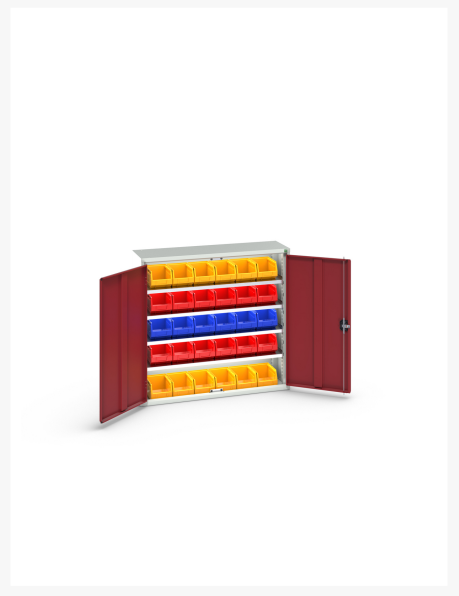

16926500. - Armoire a Bacs Verso

Description

Armoire a Bacs Verso Avec 4 Tablettes, 30 Bacs
LxPxH: 1050x350x1000mm

Images du produit

Informations Complémentaires

Type de porte	Plaine
Door height 1	925 mm
plateau Capacité de charge	75kg
Largeur	1050
Profondeur	350
Hauteur	1000
Numé	94032080
Matériau du produit	Tôle d'acier
Surface de produit	Couvert de poudre

Choix du produit

Couleur:	Gris clair / Gris anthracite
	Gris / Bleu clair
	Gris clair / Gris clair
	Gris clair / Rouge