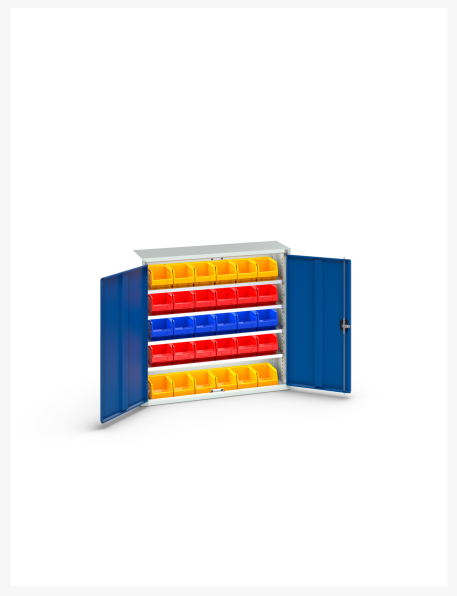

16926500. - Armoire a Bacs Verso

Description

Armoire a Bacs Verso Avec 4 Tablettes, 30 Bacs
LxPxH: 1050x350x1000mm

Images du produit

Informations Complémentaires

Type de porte	Plaine
Door height 1	925 mm
plateau Capacité de charge	75kg
Largeur	1050
Profondeur	350
Hauteur	1000
Numé	94032080
Matériau du produit	Tôle d'acier
Surface de produit	Couvert de poudre

Choix du produit

Couleur:	Gris clair / Gris anthracite
	Gris / Bleu clair
	Gris clair / Gris clair
	Gris clair / Rouge