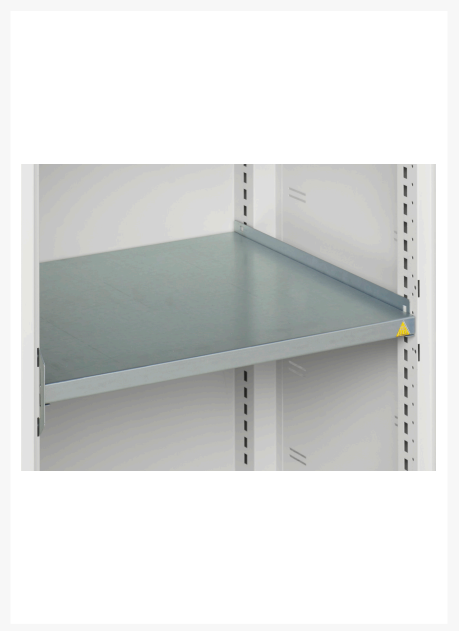

16926500. - Armoire a Bacs Verso

Description

Armoire a Bacs Verso Avec 4 Tablettes, 30 Bacs
LxPxH: 1050x350x1000mm

Images du produit

Informations Complémentaires

Type de porte	Plaine
Door height 1	925 mm
plateau Capacité de charge	75kg
Largeur	1050
Profondeur	350
Hauteur	1000
Numé	94032080
Matériau du produit	Tôle d'acier
Surface de produit	Couvert de poudre

Choix du produit

Couleur:	Gris clair / Gris anthracite
	Gris / Bleu clair
	Gris clair / Gris clair
	Gris clair / Rouge