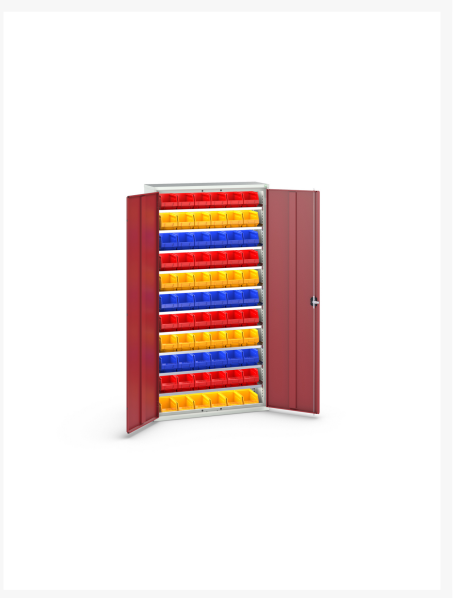

16926501. - Armoire a Bacs Verso

Description

Armoire a Bacs Verso Avec 10 Tablettes, 66 Bacs
LxPxH: 1050x350x2000mm

Images du produit

Informations Complémentaires

Type de porte	Plaine
Door height 1	1925 mm
plateau Capacité de charge	75kg
Largeur	1050
Profondeur	350
Hauteur	2000
Numé	94032080
Matériau du produit	Tôle d'acier
Surface de produit	Couvert de poudre

Choix du produit

Couleur:	Gris clair / Gris anthracite
	Gris / Bleu clair
	Gris clair / Gris clair
	Gris clair / Rouge