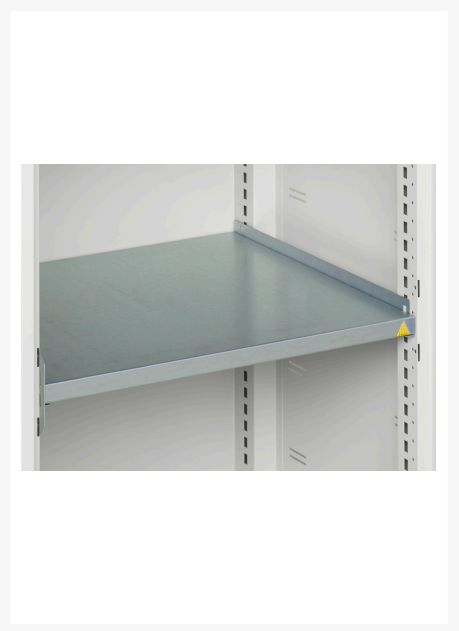

16926550. - Armoire a Bacs Verso

Description

Armoire a Bacs Verso Avec 3 Tablettes, 12 Bacs
LxPxH: 1050x550x1000mm

Images du produit

Informations Complémentaires

Type de porte	Plaine
Door height 1	925 mm
plateau Capacité de charge	75kg
Largeur	1050
Profondeur	550
Hauteur	1000
Numé	94032080
Matériau du produit	Tôle d'acier
Surface de produit	Couvert de poudre

Choix du produit

Couleur:	Gris clair / Gris anthracite
	Gris / Bleu clair
	Gris clair / Gris clair
	Gris clair / Rouge