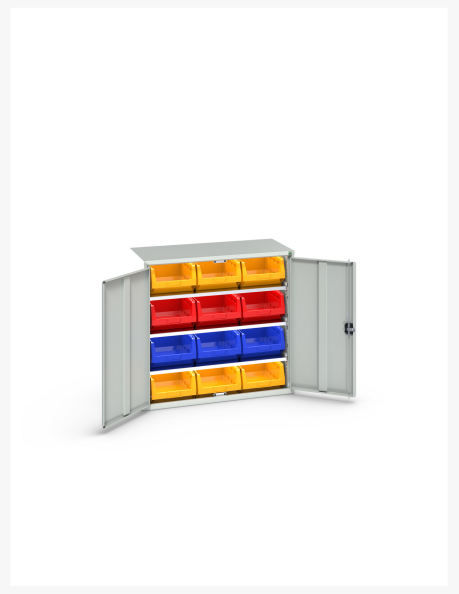

16926550. - Armoire a Bacs Verso

Description

Armoire a Bacs Verso Avec 3 Tablettes, 12 Bacs
LxPxH: 1050x550x1000mm

Images du produit

Informations Complémentaires

Type de porte	Plaine
Door height 1	925 mm
plateau Capacité de charge	75kg
Largeur	1050
Profondeur	550
Hauteur	1000
Numé	94032080
Matériau du produit	Tôle d'acier
Surface de produit	Couvert de poudre

Choix du produit

Couleur:	Gris clair / Gris anthracite
	Gris / Bleu clair
	Gris clair / Gris clair
	Gris clair / Rouge