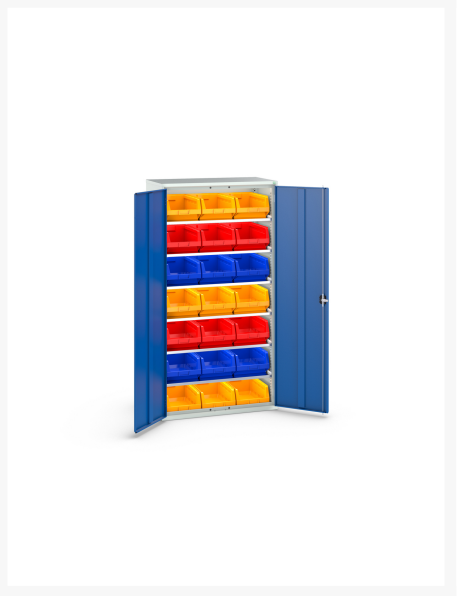

# 16926551. - Armoire a Bacs Verso

## Description

Armoire a Bacs Verso Avec 6 Tablettes, 21 Bacs  
LxPxH: 1050x550x2000mm

## Informations Complémentaires

---

|                            |                   |
|----------------------------|-------------------|
| Type de porte              | Plaine            |
| Door height 1              | 1925 mm           |
| plateau Capacité de charge | 75kg              |
| Largeur                    | 1050              |
| Profondeur                 | 550               |
| Hauteur                    | 2000              |
| Numé                       | 94032080          |
| Matériau du produit        | Tôle d'acier      |
| Surface de produit         | Couvert de poudre |