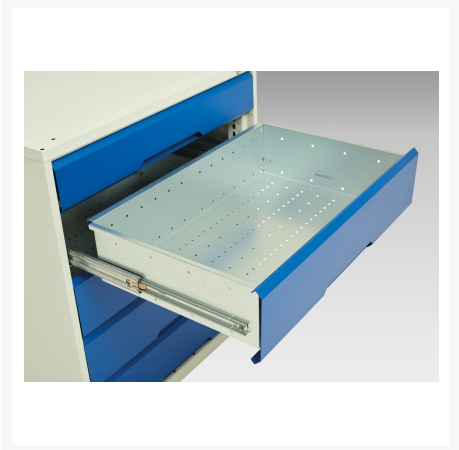

# 16926552. - Armoire Polyvalente Verso

## Description

Armoire Polyvalente Verso Avec 2 Tablettes, 1 Tiroir  
LxPxH: 1050x550x1000mm

## Informations Complémentaires

---

Tiroir capacité	75 kg
Hauteur tiroir 1	125mm
Dimensions intérieures du tiroir 1	930mm x 430mm x 100mm
Dimensions intérieures du tiroir 2	930mm x 430mm x 100mm
Type de porte	Plaine
Door height 1	925 mm
plateau Capacité de charge	75kg
Largeur	1050
Profondeur	550
Hauteur	1000
Numé	94032080
Matériau du produit	Tôle d'acier
Surface de produit	Couvert de poudre