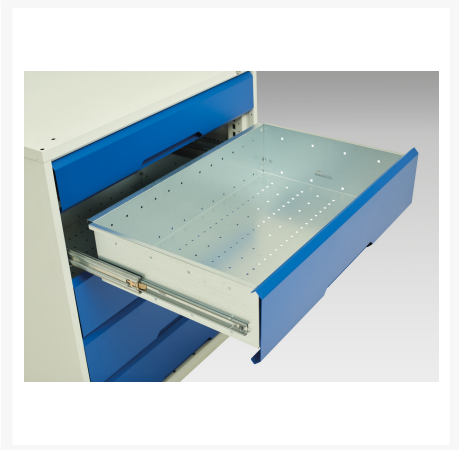

16926553. - Armoire Polyvalente Verso

Description

Armoire Polyvalente Verso Avec 1 Tablette, 2 Tiroirs
LxPxH: 1050x550x1000mm

Images du produit

Informations Complémentaires

Tiroir capacité	75 kg
Hauteur tiroir 1	100mm
Dimensions intérieures du tiroir 1	930mm x 430mm x 75mm
Hauteur tiroir 2	125mm
Dimensions intérieures du tiroir 2	930mm x 430mm x 75mm
Type de porte	Plaine
Door height 1	925 mm
plateau Capacité de charge	75kg
Largeur	1050
Profondeur	550
Hauteur	1000
Numé	94032080
Matériau du produit	Tôle d'acier
Surface de produit	Couvert de poudre

Choix du produit

Couleur:	Gris clair / Gris anthracite
	Gris / Bleu clair
	Gris clair / Gris clair
	Gris clair / Rouge