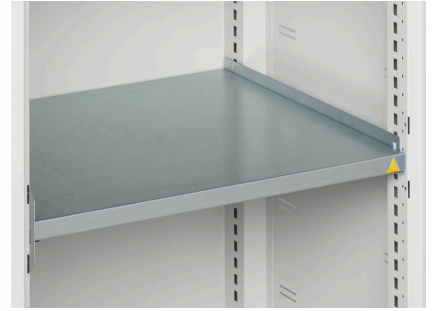

16926570. - Armoire Mini Atelier Verso

Description

Armoire Mini Atelier Verso 2 Tab, 1 Tiroir, 1 Habillage, 1 Plateau
LxPxH: 1050x550x2000mm

Images du produit

Informations Complémentaires

Tiroir capacité	75 kg
Hauteur tiroir 1	175mm
Dimensions intérieures du tiroir 1	930mm x 430mm x 150mm
Dimensions intérieures du tiroir 2	930mm x 430mm x 150mm
Type de porte	Plaine
Door height 1	1925 mm
plateau Capacité de charge	75kg
Largeur	1050
Profondeur	550
Hauteur	2000
Numé	94032080
Matériau du produit	Tôle d'acier
Surface de produit	Couvert de poudre

Choix du produit

Couleur:	Gris clair / Gris anthracite
	Gris / Bleu clair
	Gris clair / Gris clair
	Gris clair / Rouge