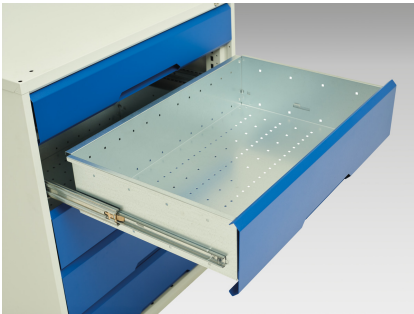

16926570. - Armoire Mini Atelier Verso

Description

Armoire Mini Atelier Verso 2 Tab, 1 Tiroir, 1 Habillage, 1 Plateau
LxPxH: 1050x550x2000mm

Images du produit

Informations Complémentaires

Tiroir capacité	75 kg
Hauteur tiroir 1	175mm
Dimensions intérieures du tiroir 1	930mm x 430mm x 150mm
Dimensions intérieures du tiroir 2	930mm x 430mm x 150mm
Type de porte	Plaine
Door height 1	1925 mm
plateau Capacité de charge	75kg
Largeur	1050
Profondeur	550
Hauteur	2000
Numé	94032080
Matériau du produit	Tôle d'acier
Surface de produit	Couvert de poudre

Choix du produit

Couleur:	Gris clair / Gris anthracite
	Gris / Bleu clair
	Gris clair / Gris clair
	Gris clair / Rouge