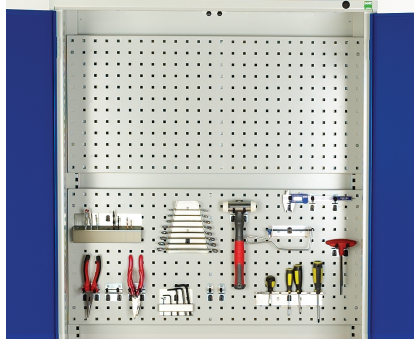

16926570. - Armoire Mini Atelier Verso

Description

Armoire Mini Atelier Verso 2 Tab, 1 Tiroir, 1 Habillage, 1 Plateau
LxPxH: 1050x550x2000mm

Images du produit

Informations Complémentaires

Tiroir capacité	75 kg
Hauteur tiroir 1	175mm
Dimensions intérieures du tiroir 1	930mm x 430mm x 150mm
Dimensions intérieures du tiroir 2	930mm x 430mm x 150mm
Type de porte	Plaine
Door height 1	1925 mm
plateau Capacité de charge	75kg
Largeur	1050
Profondeur	550
Hauteur	2000
Numé	94032080
Matériau du produit	Tôle d'acier
Surface de produit	Couvert de poudre

Choix du produit

Couleur:	Gris clair / Gris anthracite
	Gris / Bleu clair
	Gris clair / Gris clair
	Gris clair / Rouge