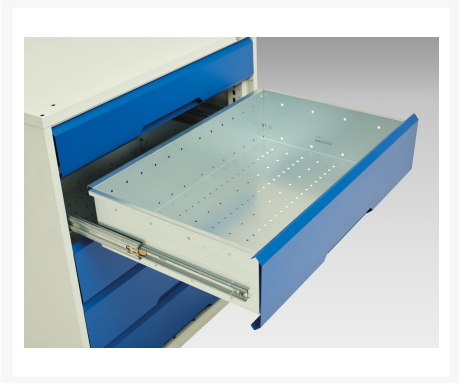

16926573. - Armoire Mini Atelier Verso

Description

Armoire Mini Atelier Verso 6 Tiroirs, 1 Habillage, 1 Plateau
LxPxH: 1050x550x2000mm

Images du produit

Informations Complémentaires

Tiroir capacité	75 kg
Hauteur tiroir 1	125mm
Dimensions intérieures du tiroir 1	930mm x 430mm x 100mm
Hauteur tiroir 2	125mm
Dimensions intérieures du tiroir 2	930mm x 430mm x 100mm
tiroir hauteur 3	125mm
Dimensions intérieures du tiroir 3	930mm x 430mm x 100mm
tiroir hauteur 4	125mm
Dimensions intérieures du tiroir 4	930mm x 430mm x 100mm
Hauteur tiroir 5	175mm
Dimensions intérieures du tiroir 5	930mm x 430mm x 150mm
Hauteur tiroir 6	175mm
Dimensions intérieures du tiroir 6	930mm x 430mm x 150mm
Type de porte	Plaine
Door height 1	1925 mm
plateau Capacité de charge	75kg
Largeur	1050
Profondeur	550
Hauteur	2000
Numé	94032080
Matériau du produit	Tôle d'acier
Surface de produit	Couvert de poudre

Choix du produit

Couleur: Gris clair / Gris anthracite

Gris / Bleu clair

Gris clair / Gris clair

Gris clair / Rouge