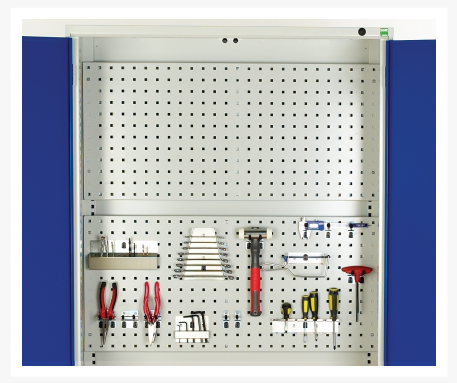

16926573. - Armoire Mini Atelier Verso

Description

Armoire Mini Atelier Verso 6 Tiroirs, 1 Habillage, 1 Plateau
LxPxH: 1050x550x2000mm

Images du produit

Informations Complémentaires

Tiroir capacité	75 kg
Hauteur tiroir 1	125mm
Dimensions intérieures du tiroir 1	930mm x 430mm x 100mm
Hauteur tiroir 2	125mm
Dimensions intérieures du tiroir 2	930mm x 430mm x 100mm
tiroir hauteur 3	125mm
Dimensions intérieures du tiroir 3	930mm x 430mm x 100mm
tiroir hauteur 4	125mm
Dimensions intérieures du tiroir 4	930mm x 430mm x 100mm
Hauteur tiroir 5	175mm
Dimensions intérieures du tiroir 5	930mm x 430mm x 150mm
Hauteur tiroir 6	175mm
Dimensions intérieures du tiroir 6	930mm x 430mm x 150mm
Type de porte	Plaine
Door height 1	1925 mm
plateau Capacité de charge	75kg
Largeur	1050
Profondeur	550
Hauteur	2000
Numé	94032080
Matériau du produit	Tôle d'acier
Surface de produit	Couvert de poudre

Choix du produit

Couleur: Gris clair / Gris anthracite

Gris / Bleu clair

Gris clair / Gris clair

Gris clair / Rouge