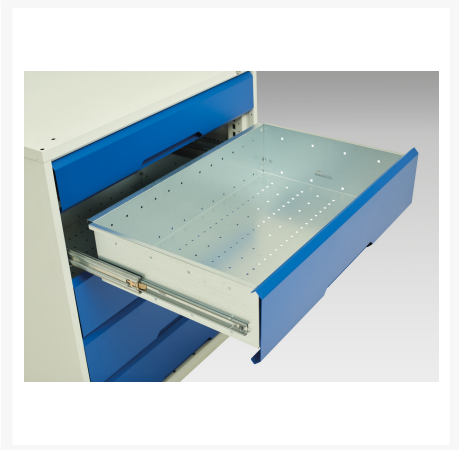

# 16926575. - Armoire Polyvalente Verso

## Description

Armoire Polyvalente Verso Avec 4 Tablettes, 3 Tiroirs  
LxPxH: 1050x550x2000mm

## Informations Complémentaires

---

Tiroir capacité	75 kg
Hauteur tiroir 1	100mm
Dimensions intérieures du tiroir 1	930mm x 430mm x 75mm
Hauteur tiroir 2	125mm
Dimensions intérieures du tiroir 2	930mm x 430mm x 75mm
tiroir hauteur 3	175mm
Dimensions intérieures du tiroir 3	930mm x 430mm x 150mm
Type de porte	Plaine
Door height 1	1925 mm
plateau Capacité de charge	75kg
Largeur	1050
Profondeur	550
Hauteur	2000
Numé	94032080
Matériau du produit	Tôle d'acier
Surface de produit	Couvert de poudre