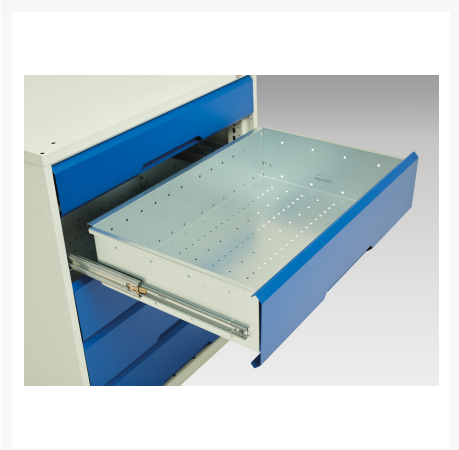

# 16926576. - Armoire Polyvalente Verso

## Description

Armoire Polyvalente Verso Avec 3 Tablettes, 4 Tiroirs  
LxPxH: 1050x550x2000mm

## Informations Complémentaires

---

Tiroir capacité	75 kg
Hauteur tiroir 1	100mm
Dimensions intérieures du tiroir 1	930mm x 430mm x 75mm
Hauteur tiroir 2	125mm
Dimensions intérieures du tiroir 2	930mm x 430mm x 75mm
tiroir hauteur 3	125mm
Dimensions intérieures du tiroir 3	930mm x 430mm x 100mm
tiroir hauteur 4	175mm
Dimensions intérieures du tiroir 4	930mm x 430mm x 150mm
Type de porte	Plaine
Door height 1	1925 mm
plateau Capacité de charge	75kg
Largeur	1050
Profondeur	550
Hauteur	2000
Numé	94032080
Matériau du produit	Tôle d'acier
Surface de produit	Couvert de poudre