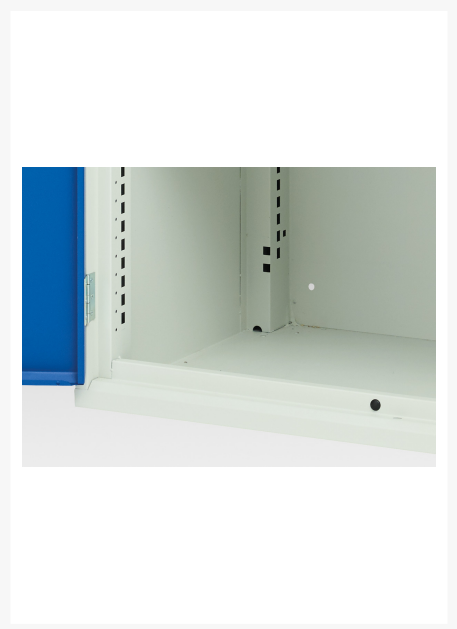

16926577. - Armoire Polyvalente Verso

Description

Armoire Polyvalente Verso Avec 3 Tablettes, 8 Tiroirs
LxPxH: 1050x550x2000mm

Images du produit

Informations Complémentaires

Tiroir capacité	75 kg
Hauteur tiroir 1	100mm
Dimensions intérieures du tiroir 1	930mm x 430mm x 75mm
Hauteur tiroir 2	100mm
Dimensions intérieures du tiroir 2	930mm x 430mm x 75mm
tiroir hauteur 3	125mm
Dimensions intérieures du tiroir 3	930mm x 430mm x 100mm
tiroir hauteur 4	125mm
Dimensions intérieures du tiroir 4	930mm x 430mm x 100mm
Hauteur tiroir 5	125mm
Dimensions intérieures du tiroir 5	930mm x 430mm x 100mm
Hauteur tiroir 6	125mm
Dimensions intérieures du tiroir 6	930mm x 430mm x 100mm
Hauteur tiroir 7	175mm
Dimensions intérieures du tiroir 7	930mm x 430mm x 150mm
Hauteur tiroir 8	175mm
Dimensions intérieures du tiroir 8	930mm x 430mm x 150mm
Type de porte	Plaine
Door height 1	1925 mm
plateau Capacité de charge	75kg
Largeur	1050
Profondeur	550
Hauteur	2000
Numé	94032080
Matériau du produit	Tôle d'acier
Surface de produit	Couvert de poudre

Choix du produit

Couleur:	Gris clair / Gris anthracite
----------	------------------------------

	Gris / Bleu clair
--	-------------------

	Gris clair / Gris clair
--	-------------------------

	Gris clair / Rouge
--	--------------------