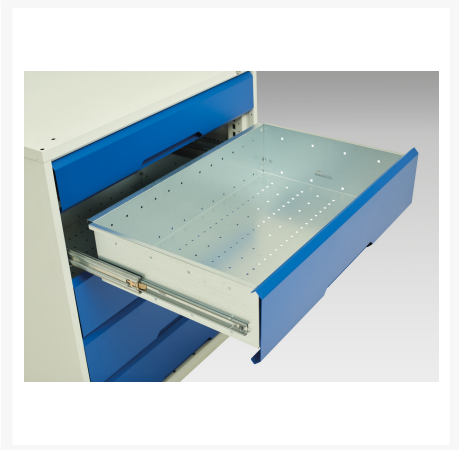

16926577. - Armoire Polyvalente Verso

Description

Armoire Polyvalente Verso Avec 3 Tablettes, 8 Tiroirs
LxPxH: 1050x550x2000mm

Images du produit

Informations Complémentaires

Tiroir capacité	75 kg
Hauteur tiroir 1	100mm
Dimensions intérieures du tiroir 1	930mm x 430mm x 75mm
Hauteur tiroir 2	100mm
Dimensions intérieures du tiroir 2	930mm x 430mm x 75mm
tiroir hauteur 3	125mm
Dimensions intérieures du tiroir 3	930mm x 430mm x 100mm
tiroir hauteur 4	125mm
Dimensions intérieures du tiroir 4	930mm x 430mm x 100mm
Hauteur tiroir 5	125mm
Dimensions intérieures du tiroir 5	930mm x 430mm x 100mm
Hauteur tiroir 6	125mm
Dimensions intérieures du tiroir 6	930mm x 430mm x 100mm
Hauteur tiroir 7	175mm
Dimensions intérieures du tiroir 7	930mm x 430mm x 150mm
Hauteur tiroir 8	175mm
Dimensions intérieures du tiroir 8	930mm x 430mm x 150mm
Type de porte	Plaine
Door height 1	1925 mm
plateau Capacité de charge	75kg
Largeur	1050
Profondeur	550
Hauteur	2000
Numé	94032080
Matériau du produit	Tôle d'acier
Surface de produit	Couvert de poudre

Choix du produit

Couleur:	Gris clair / Gris anthracite
----------	------------------------------

	Gris / Bleu clair
--	-------------------

	Gris clair / Gris clair
--	-------------------------

	Gris clair / Rouge
--	--------------------