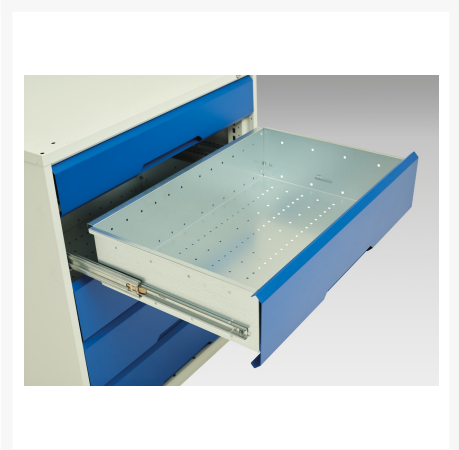

16926607. - Armoire Polyvalente Verso

Description

Armoire Polyvalente Verso Avec 1 Tablette, 3 Tiroirs
LxPxH: 1300x550x1000mm

Images du produit

Informations Complémentaires

Type de porte	Plaine
Door height 1	925 mm
plateau Capacité de charge	75kg
Largeur	1300
Profondeur	550
Hauteur	1000
Numé	94032080
Matériau du produit	Tôle d'acier
Surface de produit	Couvert de poudre

Choix du produit

Couleur:	Gris clair / Gris anthracite
	Gris / Bleu clair
	Gris clair / Gris clair
	Gris clair / Rouge