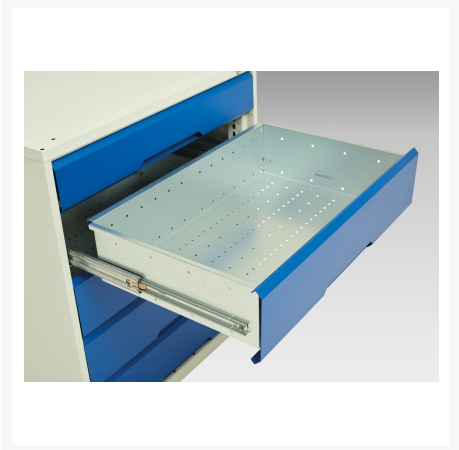

# 16926655. - Armoire Polyvalente Verso

## Description

Armoire Polyvalente Verso Avec 4 Tablettes, 3 Tiroirs  
LxPxH: 1300x550x2000mm

## Informations Complémentaires

---

Type de porte	Plaine
Door height 1	1925 mm
plateau Capacité de charge	75kg
Largeur	1300
Profondeur	550
Hauteur	2000
Numé	94032080
Matériau du produit	Tôle d'acier
Surface de produit	Couvert de poudre